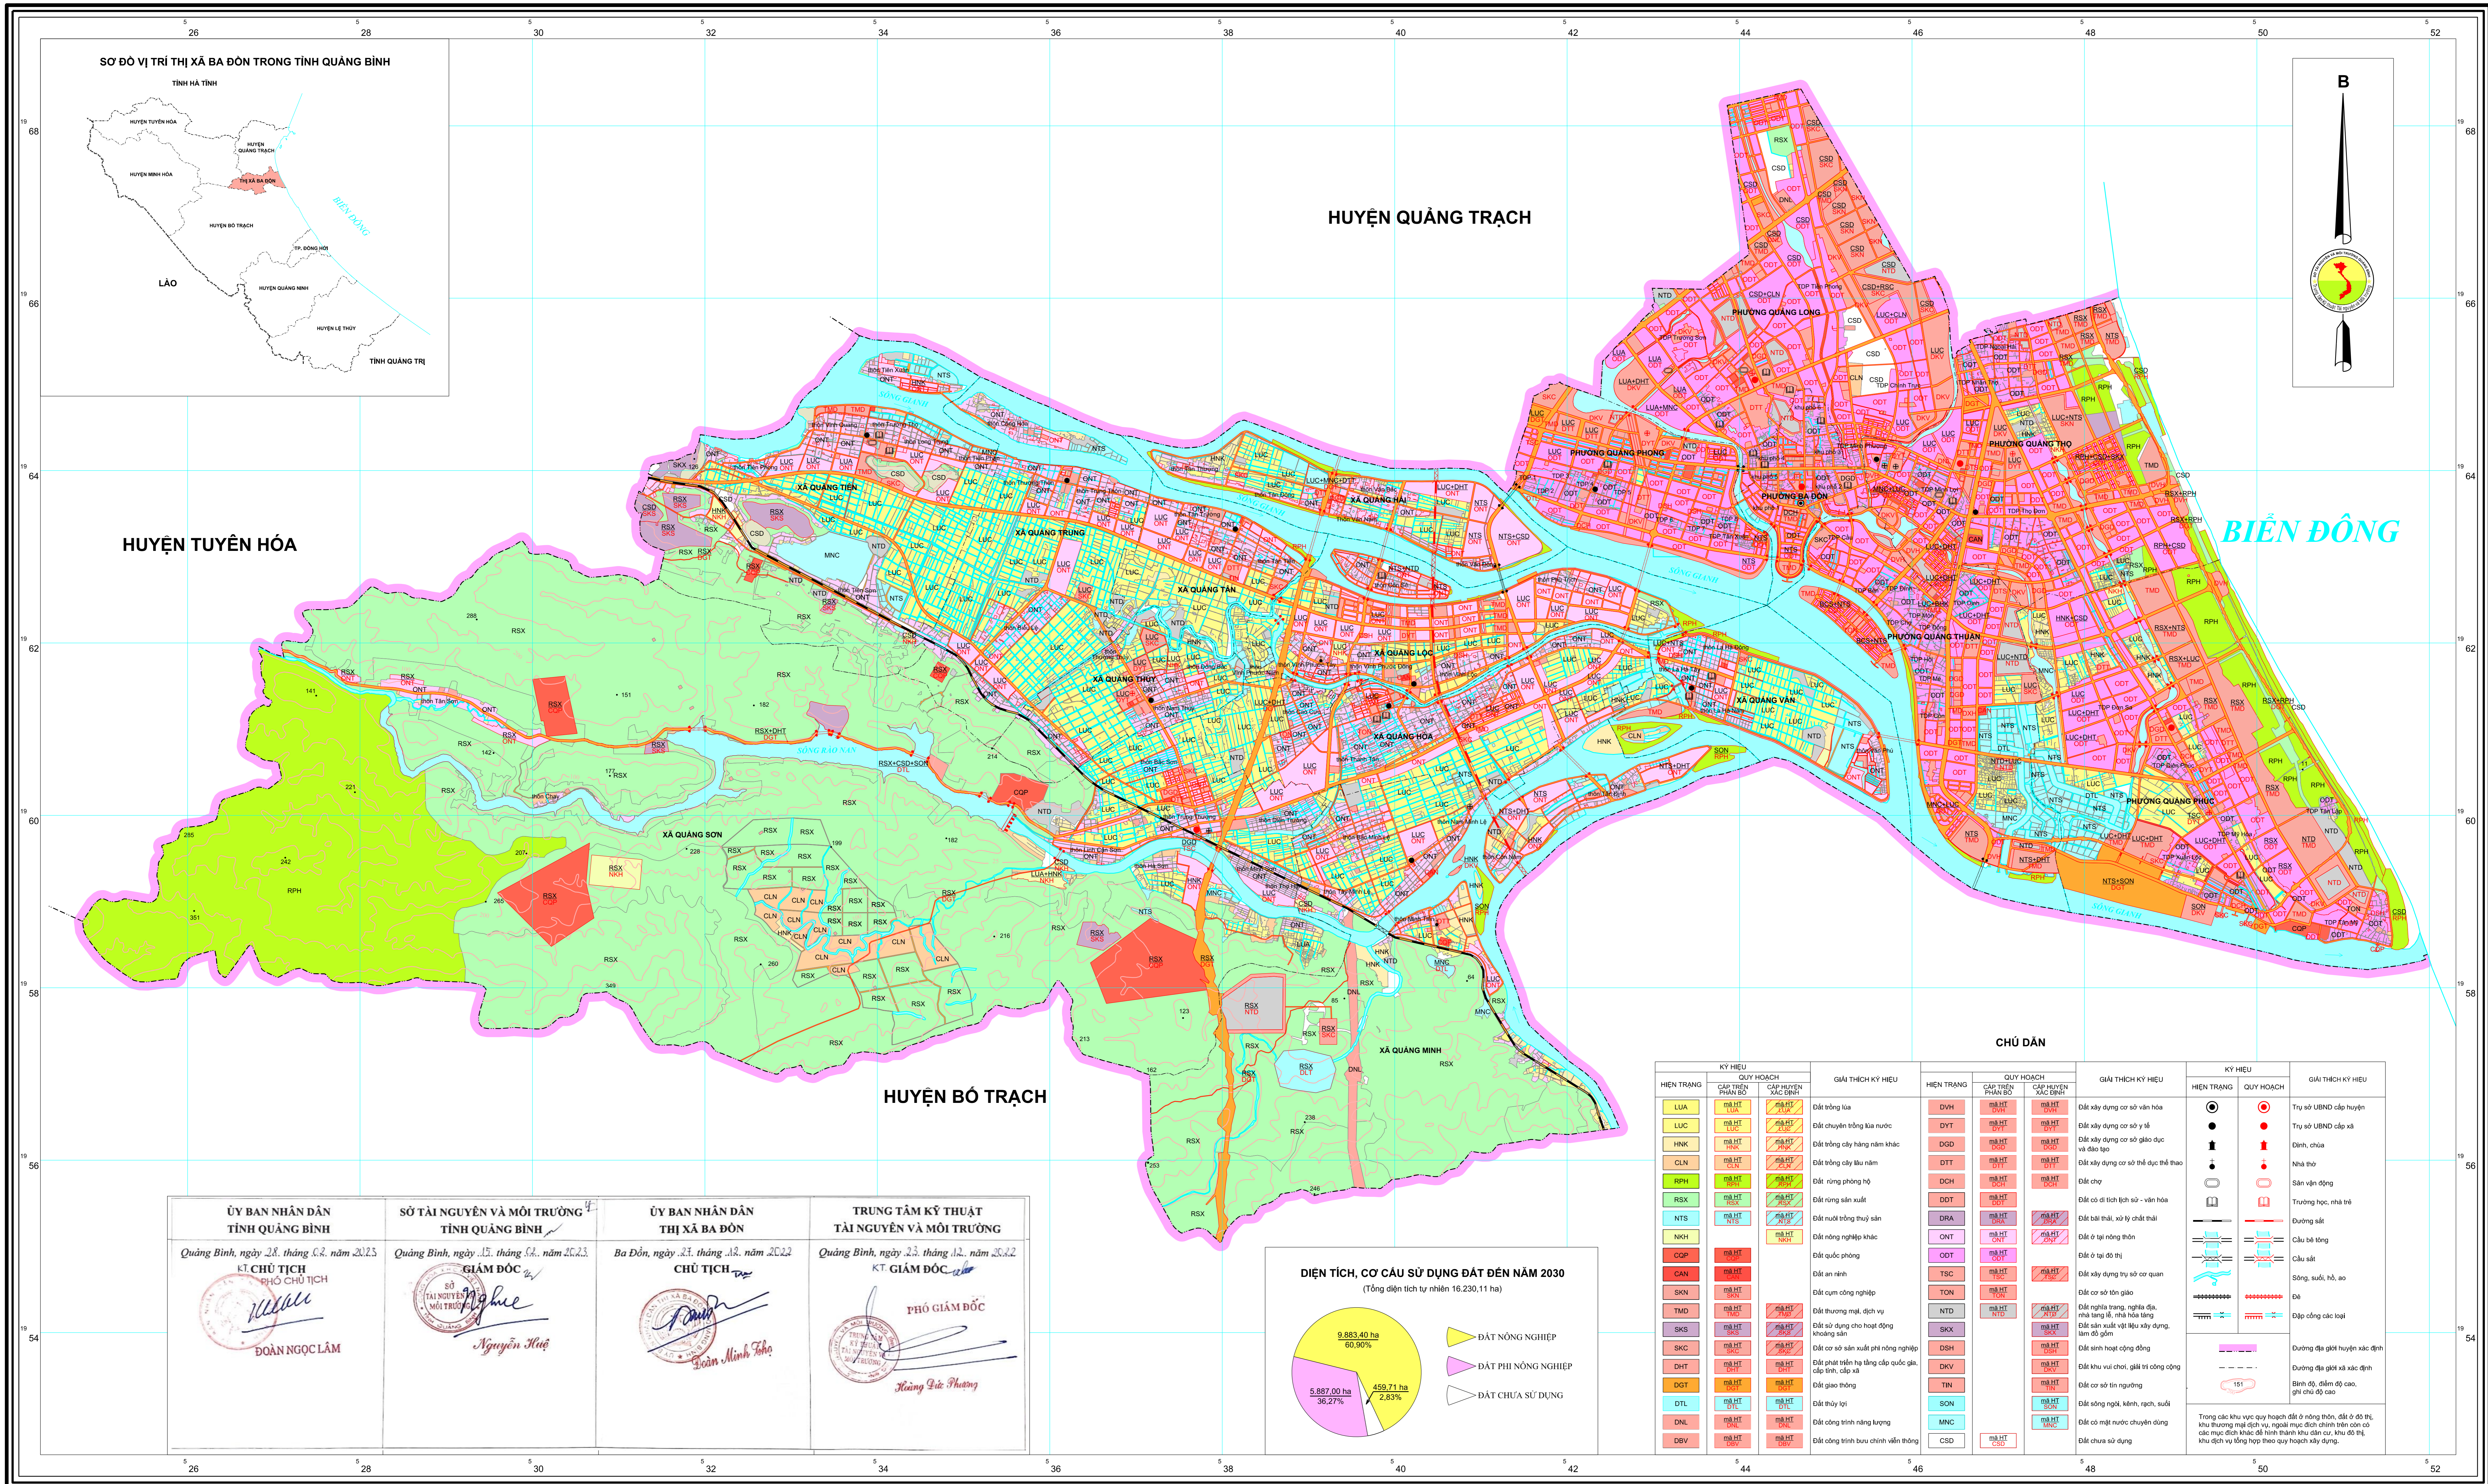

# BẢN ĐỒ ĐIỀU CHỈNH QUY HOẠCH SỬ DỤNG ĐẤT ĐẾN NĂM 2030

## THỊ XÃ BA ĐỒN - TỈNH QUẢNG BÌNH

<p><b>ỦY BAN NHÂN DÂN TỈNH QUẢNG BÌNH</b></p> <p>Quảng Bình, ngày 28 tháng 02 năm 2023</p> <p>KT. CHỦ TỊCH PHÓ CHỦ TỊCH</p> <p><i>Đoàn Ngọc Lâm</i></p>	<p><b>SỞ TÀI NGUYÊN VÀ MÔI TRƯỜNG TỈNH QUẢNG BÌNH</b></p> <p>Quảng Bình, ngày 15 tháng 02 năm 2023</p> <p>GIÁM ĐỐC</p> <p><i>Nguyễn Huệ</i></p>	<p><b>ỦY BAN NHÂN DÂN THỊ XÃ BA ĐỒN</b></p> <p>Ba Đồn, ngày 23 tháng 12 năm 2022</p> <p>CHỦ TỊCH</p> <p><i>Đoàn Minh Toàn</i></p>	<p><b>TRUNG TÂM KỸ THUẬT TÀI NGUYÊN VÀ MÔI TRƯỜNG</b></p> <p>Quảng Bình, ngày 23 tháng 12 năm 2022</p> <p>KT. GIÁM ĐỐC</p> <p><i>Trương Đức Phương</i></p>
---	---	---	--

**NGUỒN TÀI LIỆU**

- Bản đồ hiện trạng sử dụng đất năm 2022 thị xã Ba Đồn
- Bản đồ quy hoạch chung thị xã Ba Đồn
- Bản đồ quy hoạch phân khu các phường thuộc thị xã Ba Đồn
- Bản đồ quy hoạch chung xây dựng nông thôn mới các xã thuộc thị xã Ba Đồn
- Bản đồ ranh giới sử dụng đất trồng lúa