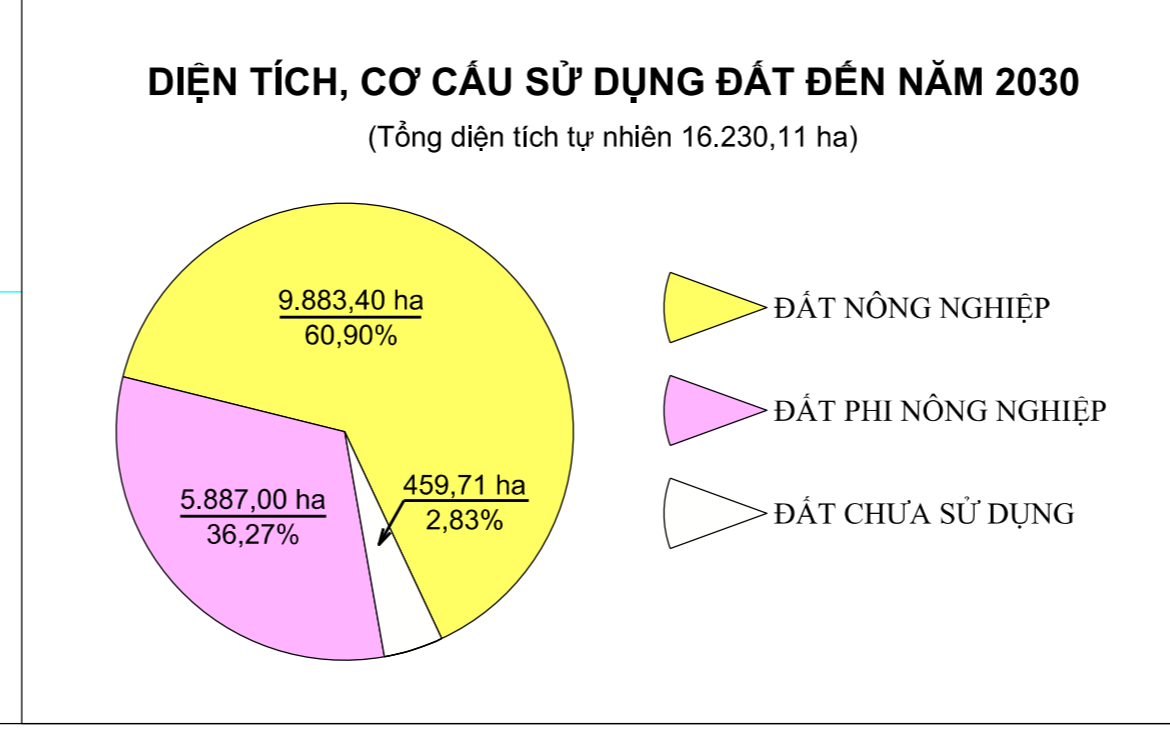

ỦY BAN NHÂN DÂN TỈNH QUẢNG BÌNH Quảng Bình, ngày 28 tháng 02 năm 2023 KT. CHỦ TỊCH PHÓ CHỦ TỊCH <i>Đoàn Ngọc Lâm</i>	SỞ TÀI NGUYÊN VÀ MÔI TRƯỜNG TỈNH QUẢNG BÌNH Quảng Bình, ngày 15 tháng 02 năm 2023 GIÁM ĐỐC <i>Nguyễn Huệ</i>	ỦY BAN NHÂN DÂN THỊ XÃ BA ĐỒN Ba Đồn, ngày 23 tháng 12 năm 2022 CHỦ TỊCH <i>Đoàn Minh Toàn</i>	TRUNG TÂM KỸ THUẬT TÀI NGUYÊN VÀ MÔI TRƯỜNG Quảng Bình, ngày 23 tháng 12 năm 2022 KT. GIÁM ĐỐC <i>Trương Đức Phương</i>