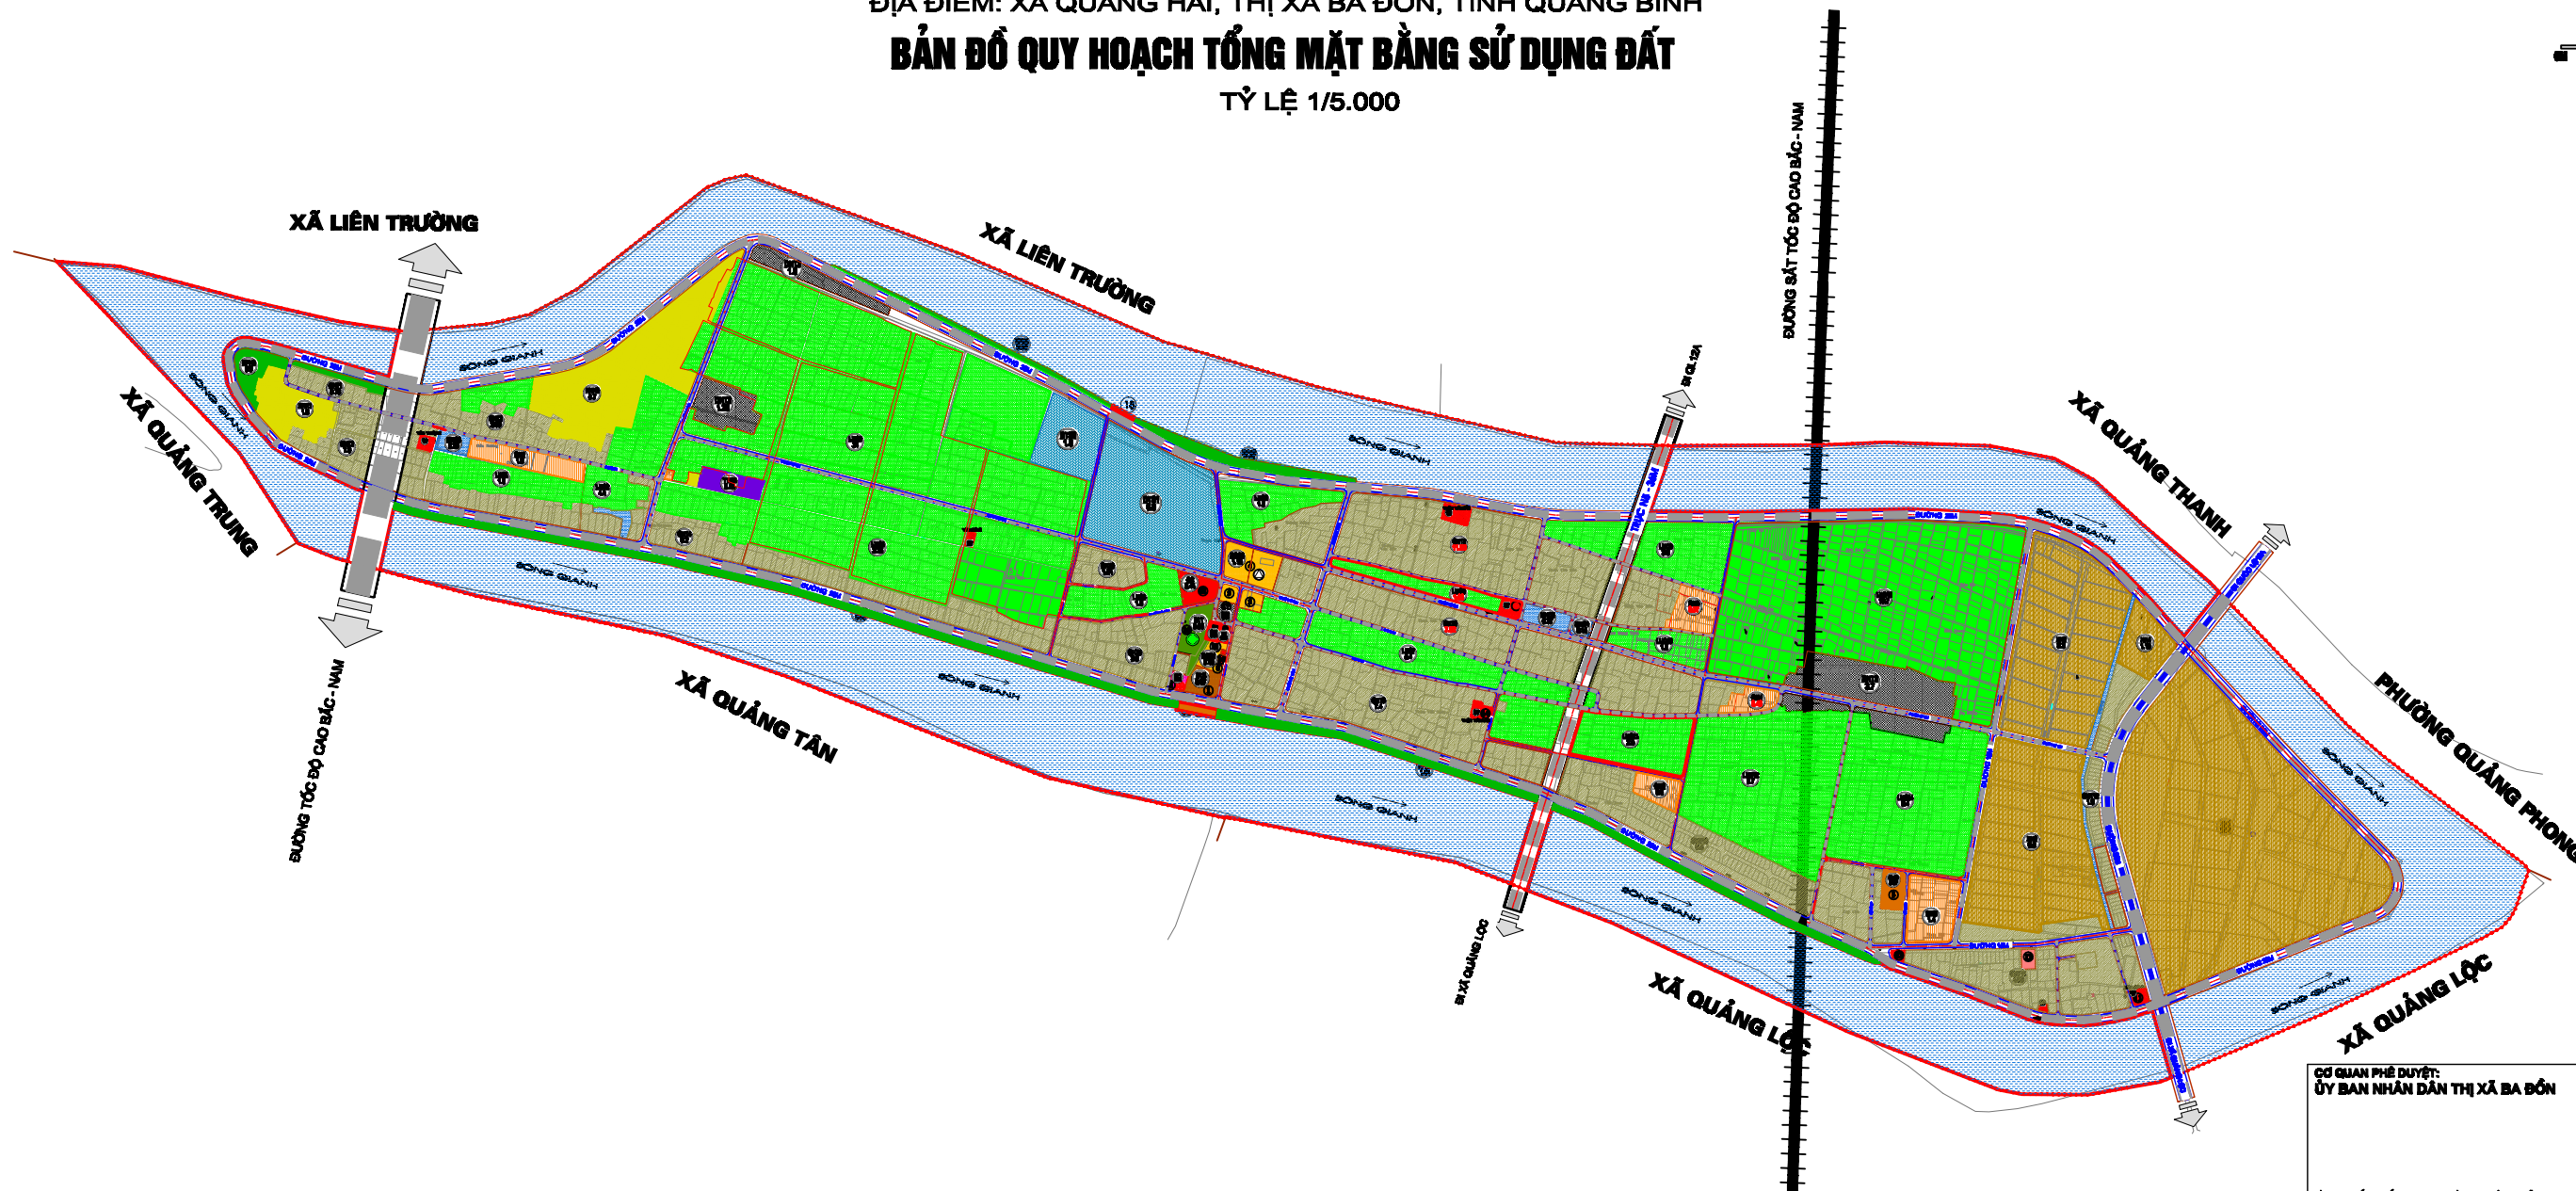

QUY HOẠCH CHUNG XÂY DỰNG XÃ QUẢNG HẢI, THỊ XÃ BA ĐỒN, TỈNH QUẢNG BÌNH

ĐỊA ĐIỂM: XÃ QUẢNG HẢI, THỊ XÃ BA ĐỒN, TỈNH QUẢNG BÌNH

BẢN ĐỒ QUY HOẠCH TỔNG MẶT BẰNG SỬ DỤNG ĐẤT

TỶ LỆ 1/5.000

BẢNG THỐNG KÊ QUY HOẠCH SỬ DỤNG ĐẤT

STT	MỤC ĐÍCH SỬ DỤNG ĐẤT	KÝ HIỆU	DIỆN TÍCH (HA)	TỶ LỆ (%)
TỔNG CỘNG DIỆN TÍCH ĐẤT			425,79	100
I	ĐẤT NÔNG NGHIỆP		116,92	27,46
1	ĐẤT SẢN XUẤT NÔNG NGHIỆP	LUA	95,78	
1.1	ĐẤT TRỒNG LÚA	LUC	95,78	
2	ĐẤT LÂM NGHIỆP	LNP	6,04	
3	ĐẤT NUÔI TRỒNG THỦY SẢN	NTIS	7,80	
4	ĐẤT NÔNG NGHIỆP KHÁC	NKH	7,30	
II	ĐẤT XÂY DỰNG		115,34	27,09
1	ĐẤT Ở		66,22	
1.1	ĐẤT Ở HIỆN TRẠNG	OHT	61,97	
1.2	ĐẤT NHÓM NHÀ Ở MỚI	OM	4,25	
2	ĐẤT CÔNG CỘNG		49,12	
2.1	ĐẤT NHÀ VĂN HÓA	NVH	0,73	
2.2	ĐẤT GIÁO DỤC	GD	2,12	
2.3	ĐẤT TRƯ SỞ CƠ QUAN, Y TẾ, CHỢ	CC	1,18	
3	ĐẤT CÂY XANH, THỂ DỤC, THỂ THAO	DTT	0,55	
4	ĐẤT TÔN GIÁO, TÍN NGƯỠNG	DDT, TIN	0,12	
5	ĐẤT TIÊU THỤ CÔNG NGHIỆP, LẠNG NGHỀ	TTCN	0,55	
6	ĐẤT XÂY DỰNG CÁC CHỨC NĂNG KHÁC		0,41	
7	ĐẤT GIAO THÔNG	GT	37,42	
8	ĐẤT NGHĨA ĐỊA	NT	6,04	
III	ĐẤT KHÁC		193,53	45,45
1	ĐẤT SÔNG, NGÔI, KÊNH RẠCH, SƯỜI	SON	151,07	
2	ĐẤT CƠ MẶT NƯỚC CHUYÊN DỤNG	MNC	0,81	
3	ĐẤT HỖN HỢP	HH	41,65	

GHI CHÚ:

- KÝ HIỆU LỘ ĐẤT
- DIỆN TÍCH (HA)**
1. TỰ SỔ QUẢN LÝ
 2. TỰ SỔ Y TẾ
 3. CHỢ QUÝ NGHỆ MỚI
 4. CHỢ MỚI TỈNH
 5. TRƯỜNG TIỂU HỌC, TRƯỜNG MẪU GIÁO
 6. BÀN THỜ THAO THỨC TIỂU HỌC, TRƯỜNG MẪU GIÁO
 7. TRƯỜNG MẪU GIÁO
 8. NHÀ VĂN HÓA THÔN VĂN ĐÔNG
 9. NHÀ VĂN HÓA THÔN VĂN TRUNG
 10. NHÀ VĂN HÓA THÔN VĂN TÂY
 11. NHÀ VĂN HÓA THÔN VĂN ĐÔNG
 12. NHÀ THỜ
 13. NHÀ VĂN HÓA THÔN VĂN BẮC
 14. NHÀ VĂN HÓA THÔN VĂN NAM
 15. BÀN VĂN ĐÔNG XÃ
 16. BÀN DỊCH
 17. NHÀ TRẠNG LỆT SỰ
 18. ĐIỂM YẾP KẾT BẮC THÁI
 19. TỰ SỔ QUẢN LÝ
 20. TỰ SỔ BAN CHỈ HUY QUẢN LÝ XÃ
 21. TRƯỜNG TÂM GIÁO DỤC PHỔ THÔNG
 22. BÀN THỜ XÃ QUẢN LÝ