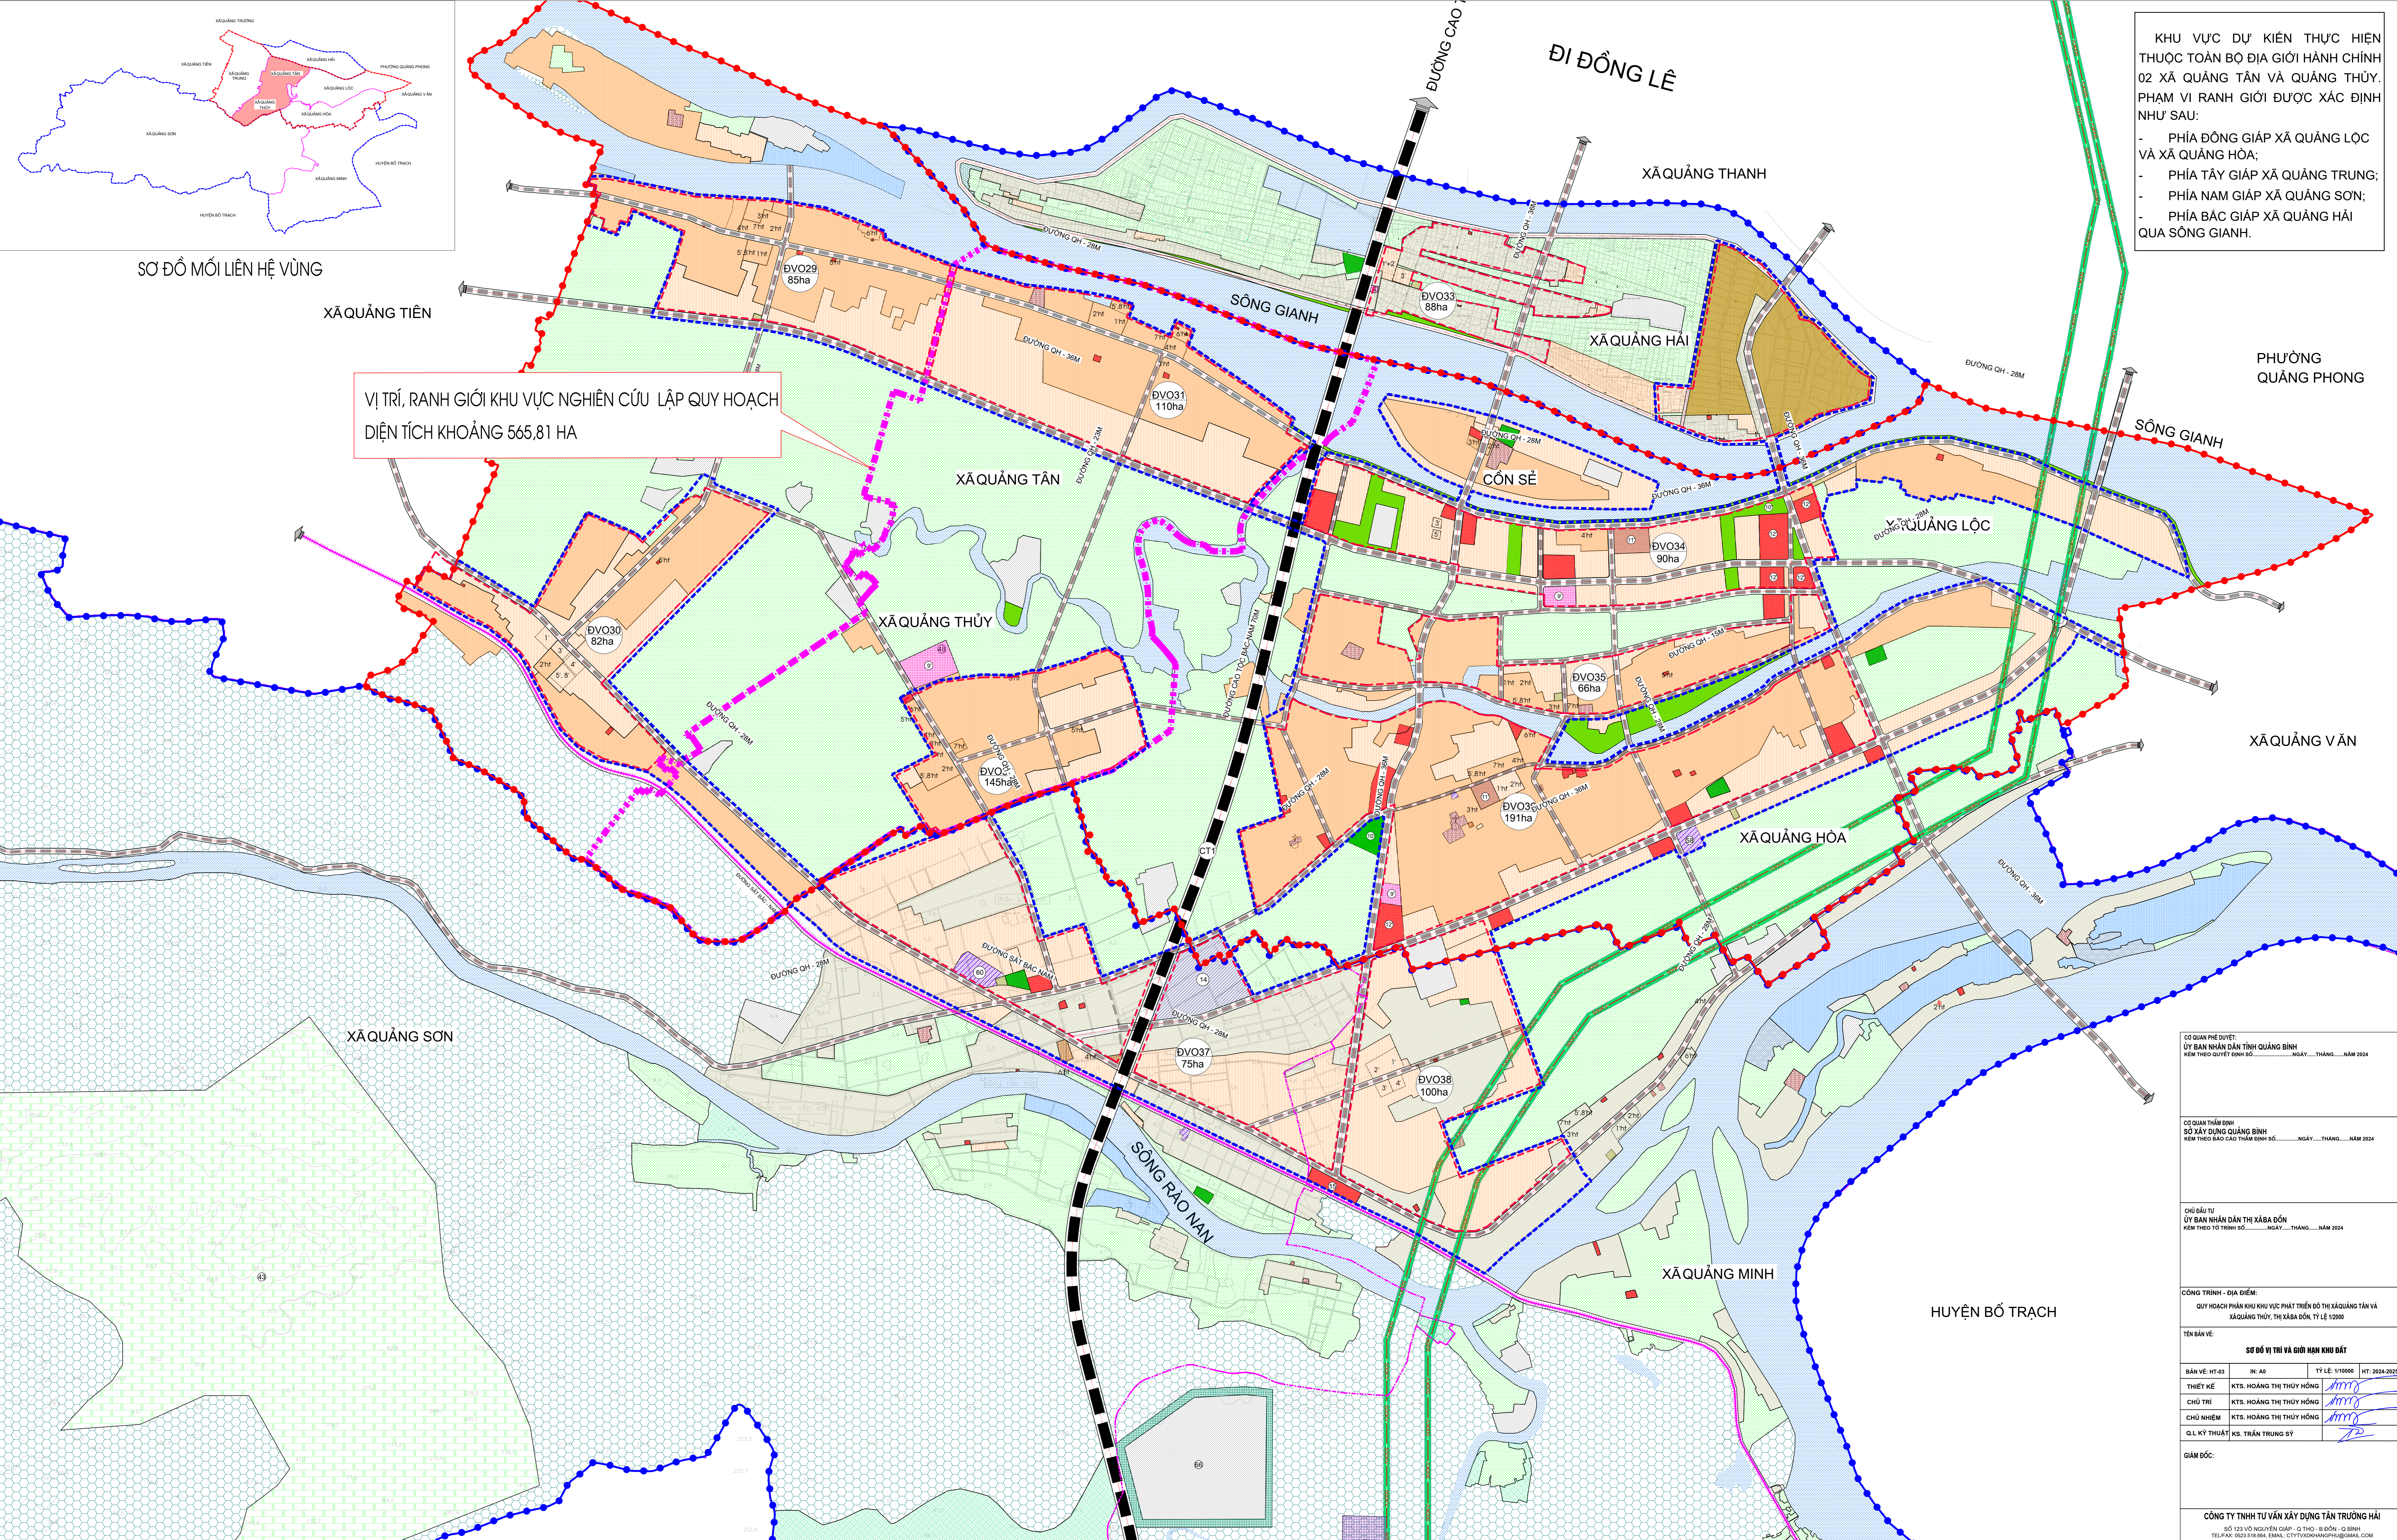

GHI CHÚ:

..... RANH GIỚI KHU VỰC NGHIÊN CỨU LẬP QUY HOẠCH
DIỆN TÍCH: KHOẢNG 565,81 HA

QUY HOẠCH PHÂN KHU KHU VỰC PHÁT TRIỂN ĐÔ THỊ XÃ QUẢNG TÂN VÀ XÃ QUẢNG THỦY, THỊ XÃ BA ĐỒN, TỶ LỆ 1/2000

ĐỊA ĐIỂM: XÃ QUẢNG TÂN VÀ XÃ QUẢNG THỦY, THỊ XÃ BA ĐỒN, TỈNH QUẢNG BÌNH

SƠ ĐỒ VỊ TRÍ VÀ GIỚI HẠN KHU ĐẤT

SƠ ĐỒ MỐI LIÊN HỆ VÙNG

XÃ QUẢNG TIÊN

VỊ TRÍ, RANH GIỚI KHU VỰC NGHIÊN CỨU LẬP QUY HOẠCH
DIỆN TÍCH KHOẢNG 565,81 HA

KHU VỰC DỰ KIẾN THỰC HIỆN THUỘC TOÀN BỘ ĐỊA GIỚI HÀNH CHÍNH 02 XÃ QUẢNG TÂN VÀ QUẢNG THỦY. PHẠM VI RANH GIỚI ĐƯỢC XÁC ĐỊNH NHƯ SAU:
- PHÍA ĐÔNG GIÁP XÃ QUẢNG LỘC VÀ XÃ QUẢNG HÒA;
- PHÍA TÂY GIÁP XÃ QUẢNG TRUNG;
- PHÍA NAM GIÁP XÃ QUẢNG SƠN;
- PHÍA BẮC GIÁP XÃ QUẢNG HẢI QUA SÔNG GIANH.

CƠ QUAN PHÊ DUYỆT: ỦY BAN NHÂN DÂN TỈNH QUẢNG BÌNH KÈM THEO QUYẾT ĐỊNH SỐ..... NGÀY..... THÁNG..... NĂM 2024			
CƠ QUAN THẨM ĐỊNH: SỞ XÂY DỰNG QUẢNG BÌNH KÈM THEO BÁO CÁO THẨM ĐỊNH SỐ..... NGÀY..... THÁNG..... NĂM 2024			
CHỖ SẾU TƯ: ỦY BAN NHÂN DÂN THỊ XÃ BA ĐỒN KÈM THEO TỜ TRÌNH SỐ..... NGÀY..... THÁNG..... NĂM 2024			
CÔNG TRÌNH - ĐỊA ĐIỂM: QUY HOẠCH PHÂN KHU KHU VỰC PHÁT TRIỂN ĐÔ THỊ XÃ QUẢNG TÂN VÀ XÃ QUẢNG THỦY, THỊ XÃ BA ĐỒN, TỶ LỆ 1/2000			
TÊN BẢN VẼ: SƠ ĐỒ VỊ TRÍ VÀ GIỚI HẠN KHU ĐẤT			
BẢN VẼ: HT-03	IN: A0	TỶ LỆ: 1/10000	HT: 2024-2025
THIẾT KẾ	KTS. HOÀNG THỊ THUY HỒNG	<i>[Signature]</i>	
CHỦ TRÌ	KTS. HOÀNG THỊ THUY HỒNG	<i>[Signature]</i>	
CHỦ NHIỆM	KTS. HOÀNG THỊ THUY HỒNG	<i>[Signature]</i>	
QL.KỸ THUẬT	KS. TRẦN TRUNG SỸ	<i>[Signature]</i>	
GIÁM ĐỐC:			
CÔNG TY TNHH TƯ VẤN XÂY DỰNG TÀI TRƯỞNG HẢI			
SỐ 123 VÕ NGUYỄN GIÁP - Đ. THO. - B. ĐỒN - Đ. BÌNH			
TEL/FAX: 0202 318 8888 - EMAIL: CITYT@VONAMPHUQUANG.COM			