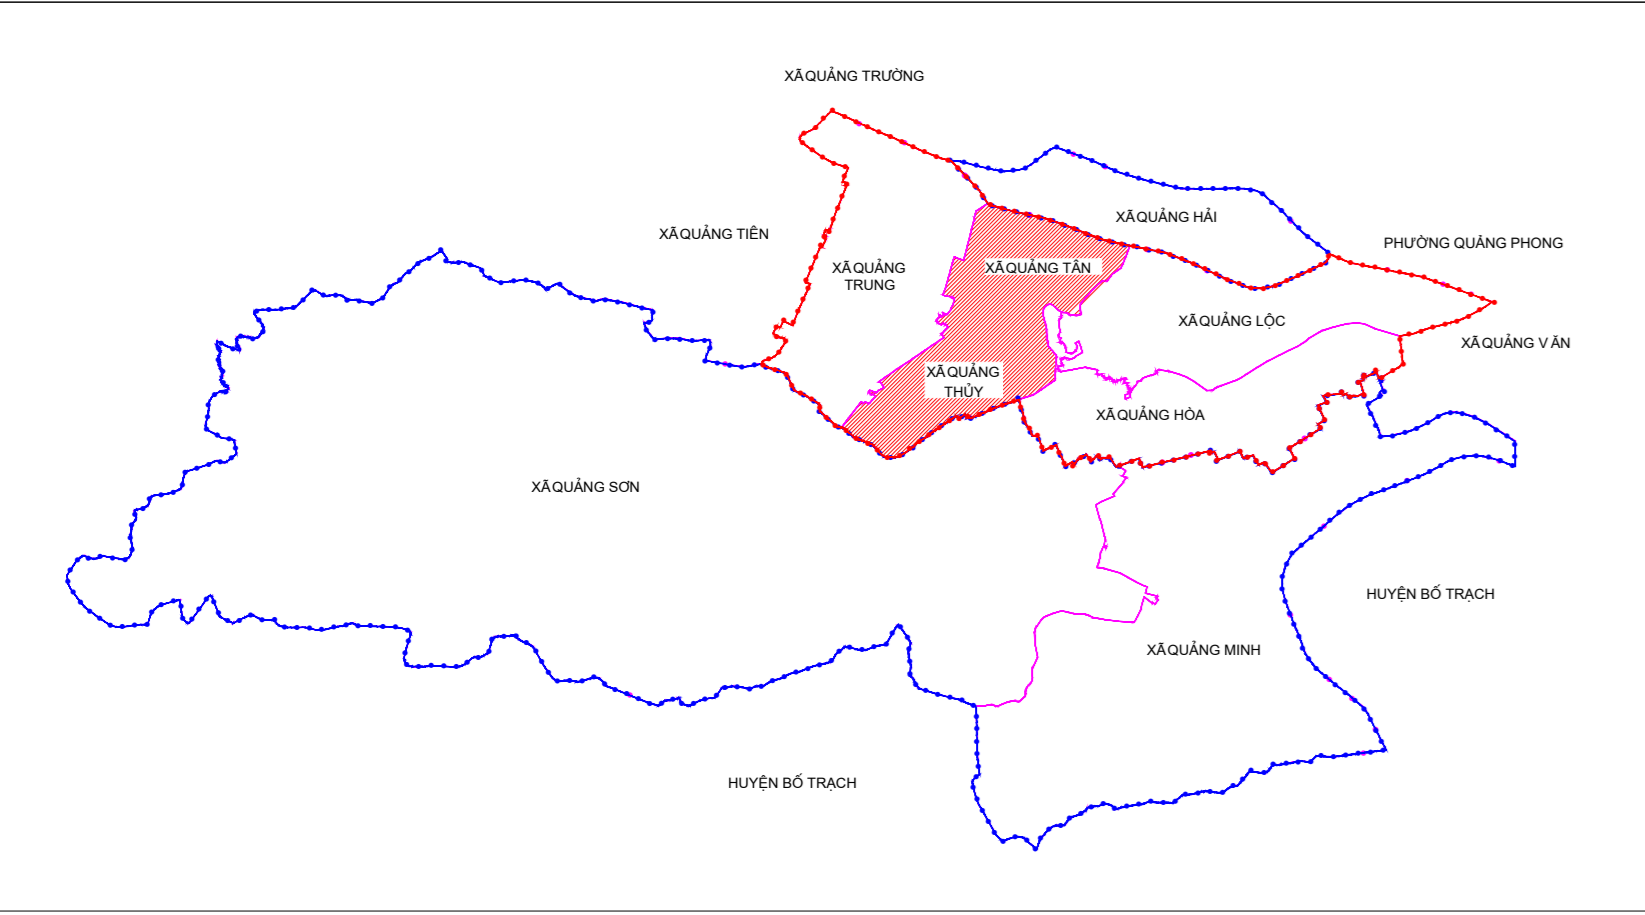

GHI CHÚ:

..... RANH GIỚI KHU VỰC NGHIÊN CỨU LẬP QUY HOẠCH
DIỆN TÍCH: KHOẢNG 565,81 HA

QUY HOẠCH PHÂN KHU KHU VỰC PHÁT TRIỂN ĐÔ THỊ XÃ QUẢNG TÂN VÀ XÃ QUẢNG THỦY, THỊ XÃ BA ĐỒN, TỶ LỆ 1/2000

ĐỊA ĐIỂM: XÃ QUẢNG TÂN VÀ XÃ QUẢNG THỦY, THỊ XÃ BA ĐỒN, TỈNH QUẢNG BÌNH

SƠ ĐỒ VỊ TRÍ VÀ GIỚI HẠN KHU ĐẤT

SƠ ĐỒ MỐI LIÊN HỆ VÙNG

XÃ QUẢNG TIÊN

VỊ TRÍ, RANH GIỚI KHU VỰC NGHIÊN CỨU LẬP QUY HOẠCH
DIỆN TÍCH KHOẢNG 565,81 HA

KHU VỰC DỰ KIẾN THỰC HIỆN THUỘC TOÀN BỘ ĐỊA GIỚI HÀNH CHÍNH 02 XÃ QUẢNG TÂN VÀ QUẢNG THỦY. PHẠM VI RANH GIỚI ĐƯỢC XÁC ĐỊNH NHƯ SAU:
- PHÍA ĐÔNG GIÁP XÃ QUẢNG LỘC VÀ XÃ QUẢNG HÒA;
- PHÍA TÂY GIÁP XÃ QUẢNG TRUNG;
- PHÍA NAM GIÁP XÃ QUẢNG SƠN;
- PHÍA BẮC GIÁP XÃ QUẢNG HẢI QUA SÔNG GIANH.

CƠ QUAN PHÊ DUYỆT: ỦY BAN NHÂN DÂN TỈNH QUẢNG BÌNH KÈM THEO QUYẾT ĐỊNH SỐ..... NGÀY..... THÁNG..... NĂM 2024			
CƠ QUAN THẨM ĐỊNH: SỞ XÂY DỰNG QUẢNG BÌNH KÈM THEO BÁO CÁO THẨM ĐỊNH SỐ..... NGÀY..... THÁNG..... NĂM 2024			
CHỖ SẾU TƯ: ỦY BAN NHÂN DÂN THỊ XÃ BA ĐỒN KÈM THEO TỜ TRÌNH SỐ..... NGÀY..... THÁNG..... NĂM 2024			
CÔNG TRÌNH - ĐỊA ĐIỂM: QUY HOẠCH PHÂN KHU KHU VỰC PHÁT TRIỂN ĐÔ THỊ XÃ QUẢNG TÂN VÀ XÃ QUẢNG THỦY, THỊ XÃ BA ĐỒN, TỶ LỆ 1/2000			
TÊN BẢN VẼ: SƠ ĐỒ VỊ TRÍ VÀ GIỚI HẠN KHU ĐẤT			
BẢN VẼ: HT-03	IN: A0	TỶ LỆ: 1/10000	HT: 2024-2025
THIẾT KẾ	KTS. HOÀNG THỊ THUY HỒNG	<i>[Signature]</i>	
CHỦ TRÌ	KTS. HOÀNG THỊ THUY HỒNG	<i>[Signature]</i>	
CHỦ NHIỆM	KTS. HOÀNG THỊ THUY HỒNG	<i>[Signature]</i>	
QL.KỸ THUẬT	KS. TRẦN TRUNG SỸ	<i>[Signature]</i>	
GIÁM ĐỐC:			
CÔNG TY TNHH TƯ VẤN XÂY DỰNG TÀI TRƯỞNG HẢI			
SỐ 123 VÕ NGUYỄN GIÁP - Đ. THO. - B. ĐỒN - Đ. BÌNH			
TEL/FAX: 0202 318 8888 - EMAIL: CITYT@VONAMPHUQUANG.COM			