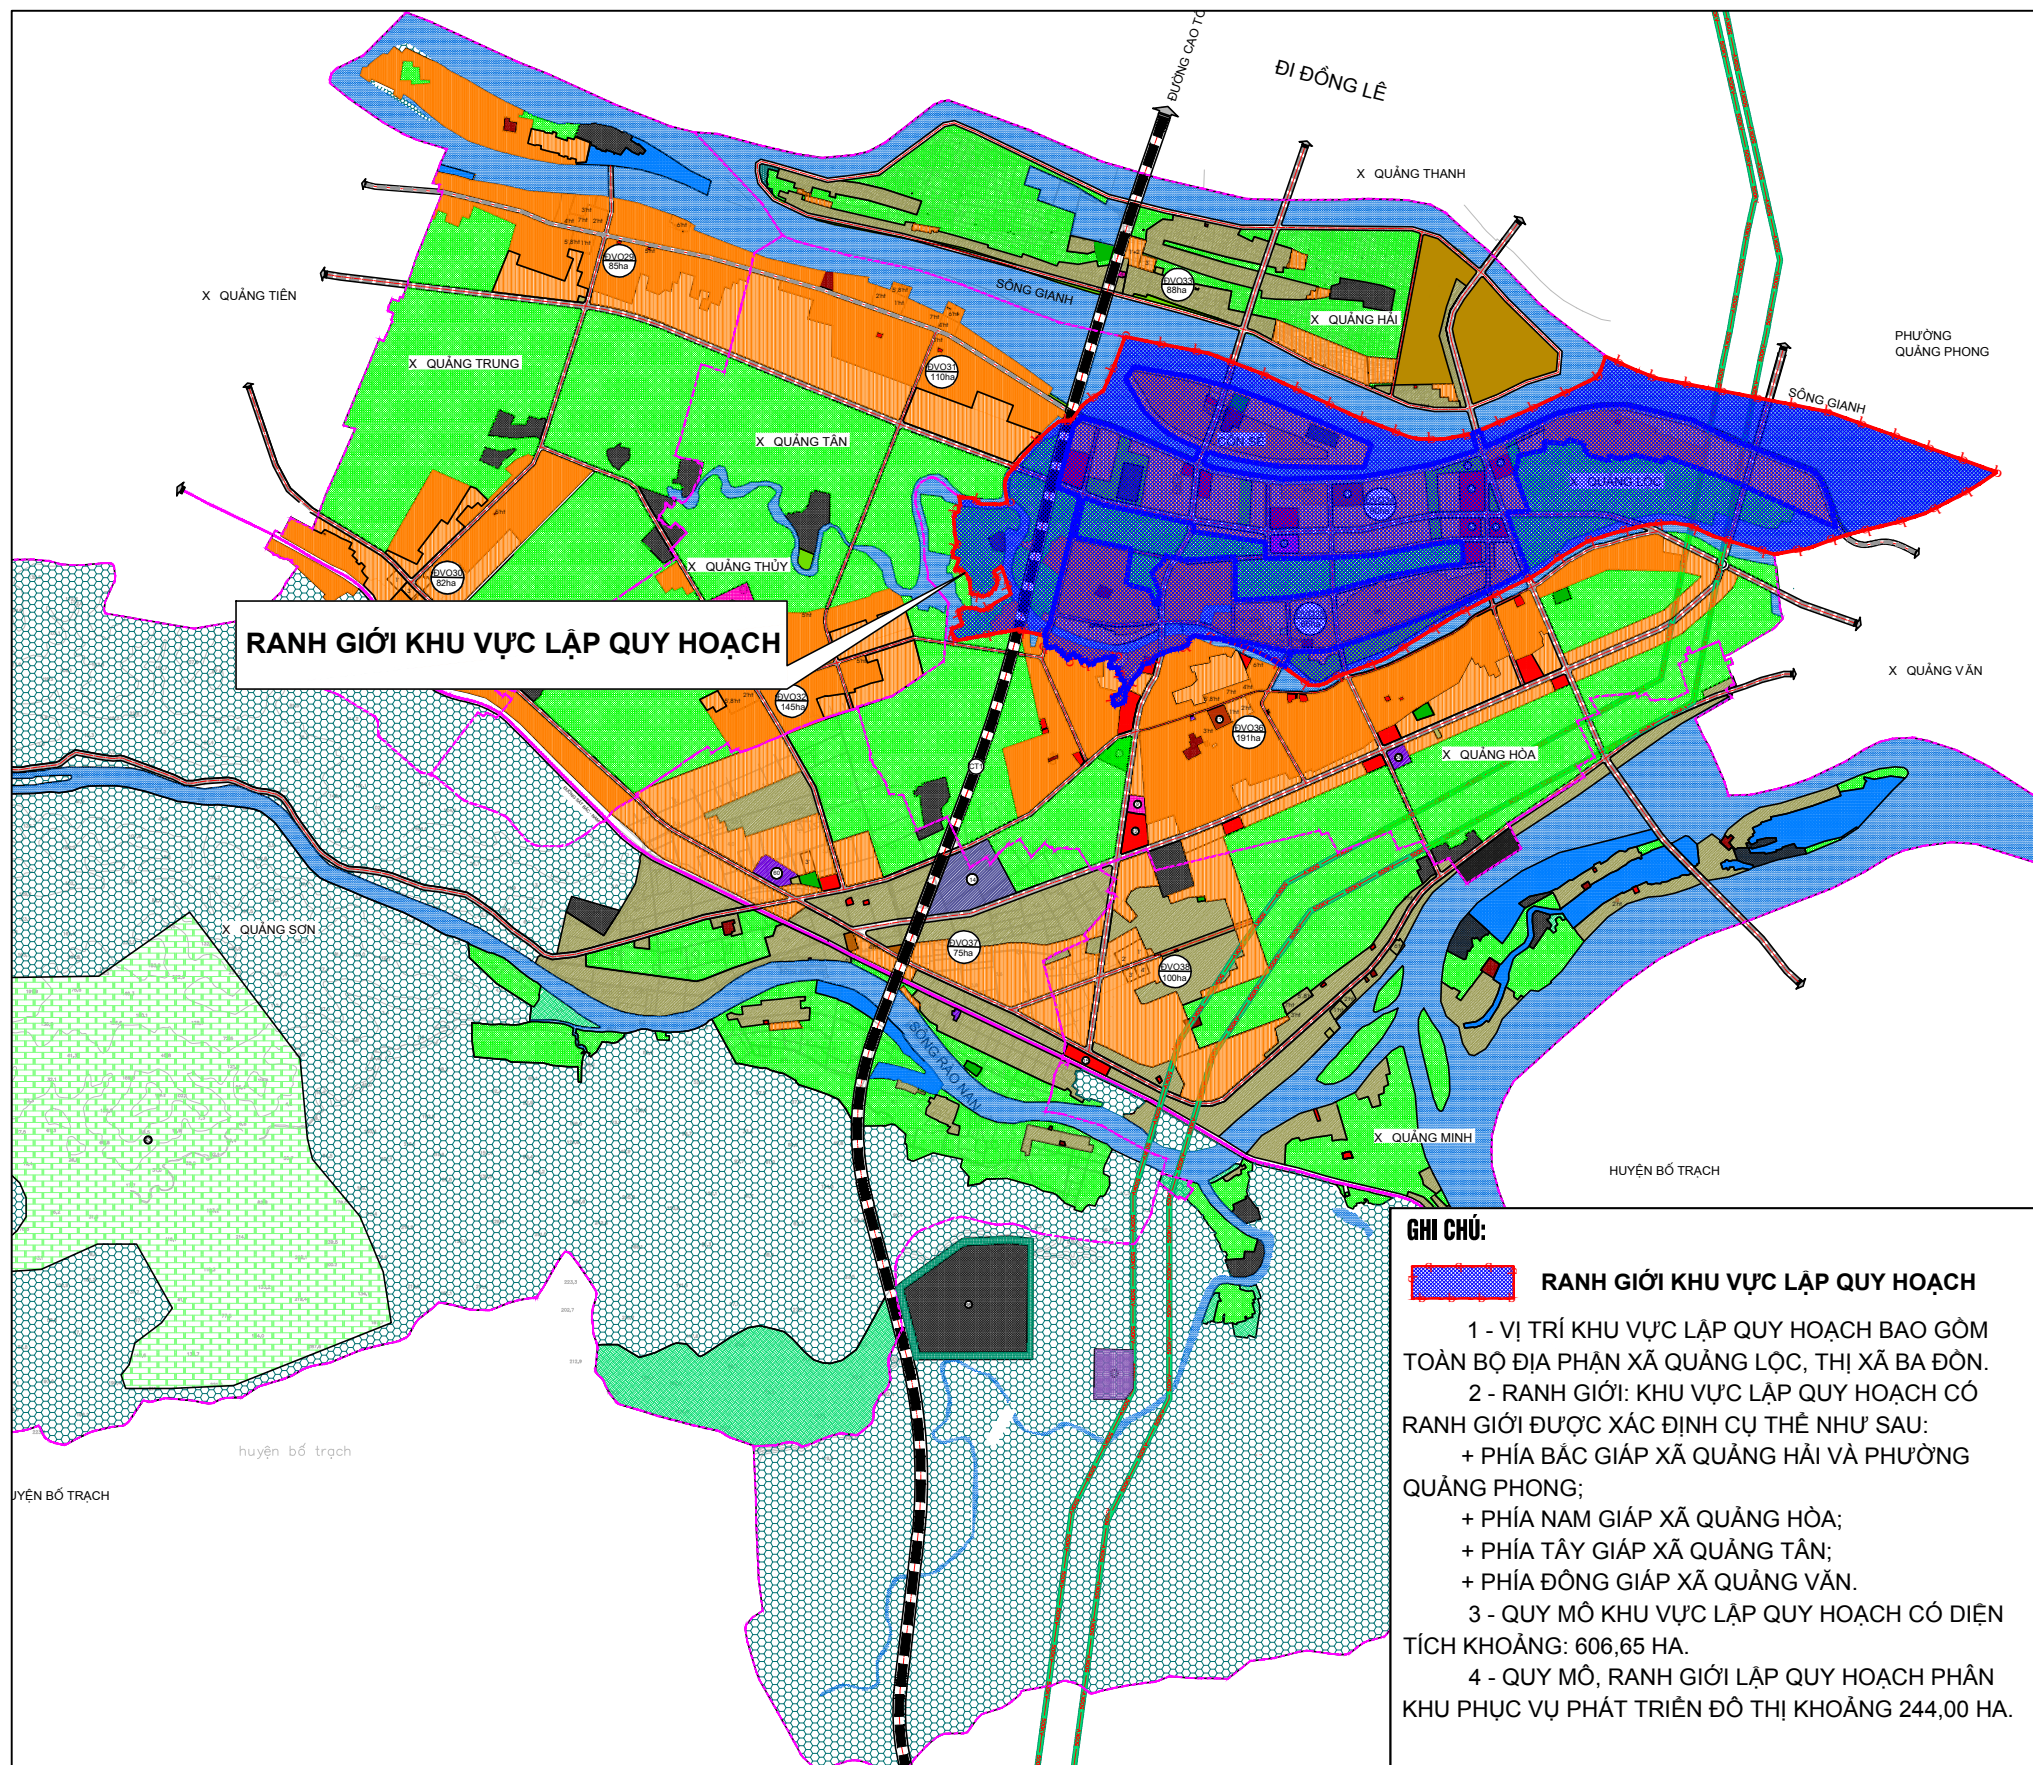

QUY HOẠCH PHÂN KHU KHU VỰC PHÁT TRIỂN ĐÔ THỊ XÃ QUẢNG LỘC, THỊ XÃ BA ĐÒN , TỶ LỆ 1/2000

**SƠ ĐỒ VỊ TRÍ, RANH GIỚI**  
**PHẠM VI NGHIÊN CỨU, QUY MÔ KHU VỰC LẬP QUY HOẠCH**  
TỶ LỆ: 1/2.000

**RANH GIỚI KHU VỰC LẬP QUY HOẠCH**

**GHI CHÚ:**

-  **RANH GIỚI KHU VỰC LẬP QUY HOẠCH**
- 1 - VỊ TRÍ KHU VỰC LẬP QUY HOẠCH BAO GỒM TOÀN BỘ ĐỊA PHẬN XÃ QUẢNG LỘC, THỊ XÃ BA ĐÒN.
- 2 - RANH GIỚI: KHU VỰC LẬP QUY HOẠCH CÓ RANH GIỚI ĐƯỢC XÁC ĐỊNH CỤ THỂ NHƯ SAU:
  - + PHÍA BẮC GIÁP XÃ QUẢNG HẢI VÀ PHƯỜNG QUẢNG PHONG;
  - + PHÍA NAM GIÁP XÃ QUẢNG HÒA;
  - + PHÍA TÂY GIÁP XÃ QUẢNG TÂN;
  - + PHÍA ĐÔNG GIÁP XÃ QUẢNG VĂN.
- 3 - QUY MÔ KHU VỰC LẬP QUY HOẠCH CÓ DIỆN TÍCH KHOẢNG: 606,65 HA.
- 4 - QUY MÔ, RANH GIỚI LẬP QUY HOẠCH PHÂN KHU PHỤC VỤ PHÁT TRIỂN ĐÔ THỊ KHOẢNG 244,00 HA.

CƠ QUAN PHÊ DUYỆT: UBND TỈNH QUẢNG BÌNH			
KÈM THEO QUYẾT ĐỊNH SỐ.....NGÀY.....THÁNG.....NĂM 2024			
CƠ QUAN THẨM ĐỊNH: SỞ XÂY DỰNG QUẢNG BÌNH			
KÈM THEO BÁO CÁO THẨM ĐỊNH SỐ.....NGÀY.....THÁNG.....NĂM 2024			
CHỦ ĐẦU TƯ: UBND THỊ XÃ BA ĐÒN			
KÈM THEO TỜ TRÌNH SỐ.....NGÀY.....THÁNG.....NĂM 2024			
TÊN CÔNG TRÌNH: <b>QUY HOẠCH PHÂN KHU KHU VỰC PHÁT TRIỂN ĐÔ THỊ XÃ QUẢNG LỘC, THỊ XÃ BA ĐÒN , TỶ LỆ 1/2000</b> ĐỊA ĐIỂM: XÃ QUẢNG LỘC, THỊ XÃ BA ĐÒN, TỈNH QUẢNG BÌNH			
TÊN BẢN VẼ: <b>SƠ ĐỒ VỊ TRÍ, RANH GIỚI, PHẠM VI NGHIÊN CỨU, QUY MÔ KHU VỰC LẬP QUY HOẠCH</b>			
BẢN VẼ : NV	KHỔ GIẤY. A3	TỶ LỆ: 1/2.000	HT: /2024
THIẾT KẾ	KTS. LÊ THỊ THU THƯƠNG		
CHỦ TRÌ	KTS. LÊ THỊ THU THƯƠNG		
CHỦ NHIỆM	THS.KTS. KIỀU TUẤN TÚ		
GIÁM ĐỐC			
TRƯƠNG THỊ THANH TÂM			
 <b>CHI NHÁNH CÔNG TY CỔ PHẦN KIẾN TRÚC, ĐẦU TƯ VÀ THƯƠNG MẠI VIỆT NAM</b> ĐỊA CHỈ: SỐ 3/34 LÊ QUÝ ĐÓN, PHƯỜNG ĐỒNG HẢI, TP. ĐỒNG HỚI, T. QUẢNG BÌNH TEL: 024.66736644			