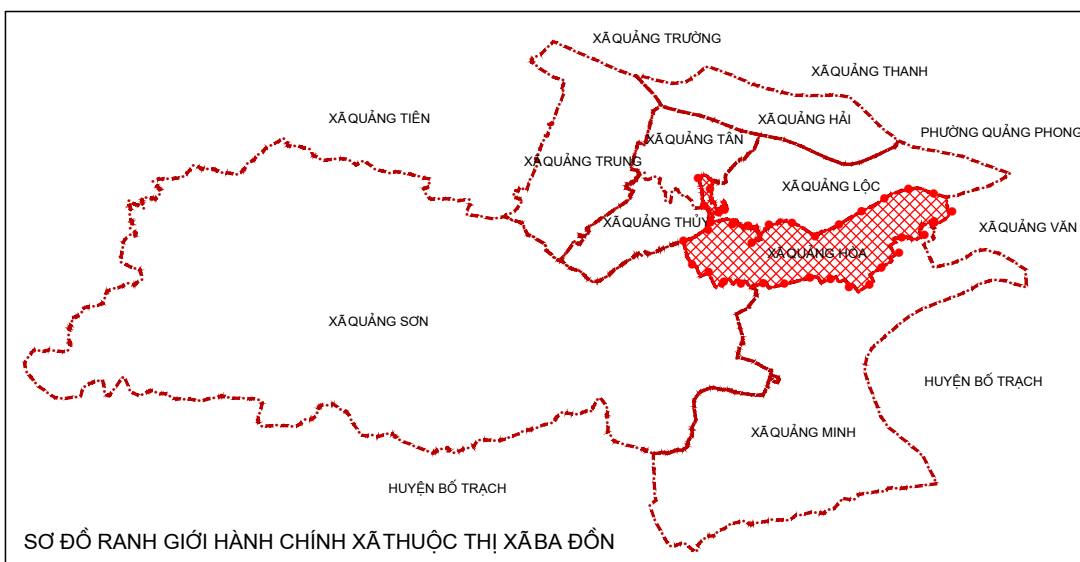

XÃ QUẢNG HÒA, THỊ XÃ BA ĐÒN - HUYỆN QUẢNG TRẠCH - TỈNH QUẢNG BÌNH
 QUY HOẠCH PHÂN KHU KHU VỰC PHÁT TRIỂN ĐÔ THỊ XÃ QUẢNG HÒA, THỊ XÃ BA ĐÒN, TỶ LỆ 1/2000
SƠ ĐỒ VỊ TRÍ KHU VỰC LẬP QUY HOẠCH, TỈ LỆ 1/20.000

KÍ HIỆU/GHI CHÚ
 RANH GIỚI NGHIÊN CỨU LẬP QUY HOẠCH
 DIỆN TÍCH: 562,48HA

CƠ QUAN PHÊ DUYỆT:
ỦY BAN NHÂN DÂN TỈNH QUẢNG BÌNH

KÈM THEO QUYẾT ĐỊNH SỐ:.....NGÀY THÁNG NĂM 2024

CƠ QUAN THẨM ĐỊNH
SỞ XÂY DỰNG QUẢNG BÌNH

XÃ QUẢNG HÒA, THỊ XÃ BA ĐÒN - HUYỆN QUẢNG TRẠCH - TỈNH QUẢNG BÌNH
QUY HOẠCH PHÂN KHU KHU VỰC PHÁT TRIỂN ĐÔ THỊ XÃ QUẢNG HÒA, THỊ XÃ BA ĐÒN, TỶ LỆ 1/2000
BẢN ĐỒ RANH GIỚI NGHIÊN CỨU, PHẠM VI KHU VỰC LẬP QUY HOẠCH, TỶ LỆ 1/10.000

KHU VỰC NGHIÊN CỨU LẬP QUY HOẠCH
- KHU VỰC NGHIÊN CỨU LẬP QUY HOẠCH LÀ TOÀN BỘ ĐỊA GIỚI HÀNH CHÍNH XÃ QUẢNG HÒA CÓ RANH GIỚI ĐƯỢC XÁC ĐỊNH NHƯ SAU:
+ PHÍA BẮC GIÁP XÃ QUẢNG LỘC;
+ PHÍA NAM GIÁP XÃ QUẢNG MINH;
+ PHÍA ĐÔNG GIÁP XÃ QUẢNG VÂN;
+ PHÍA TÂY GIÁP XÃ QUẢNG THỦY, XÃ QUẢNG TÂN.
- QUY MÔ NGHIÊN CỨU LẬP QUY HOẠCH CÓ DIỆN TÍCH: 562,48 HA, TRONG ĐÓ KHU VỰC PHÁT TRIỂN ĐÔ THỊ CÓ DIỆN TÍCH KHOẢNG 300HA.