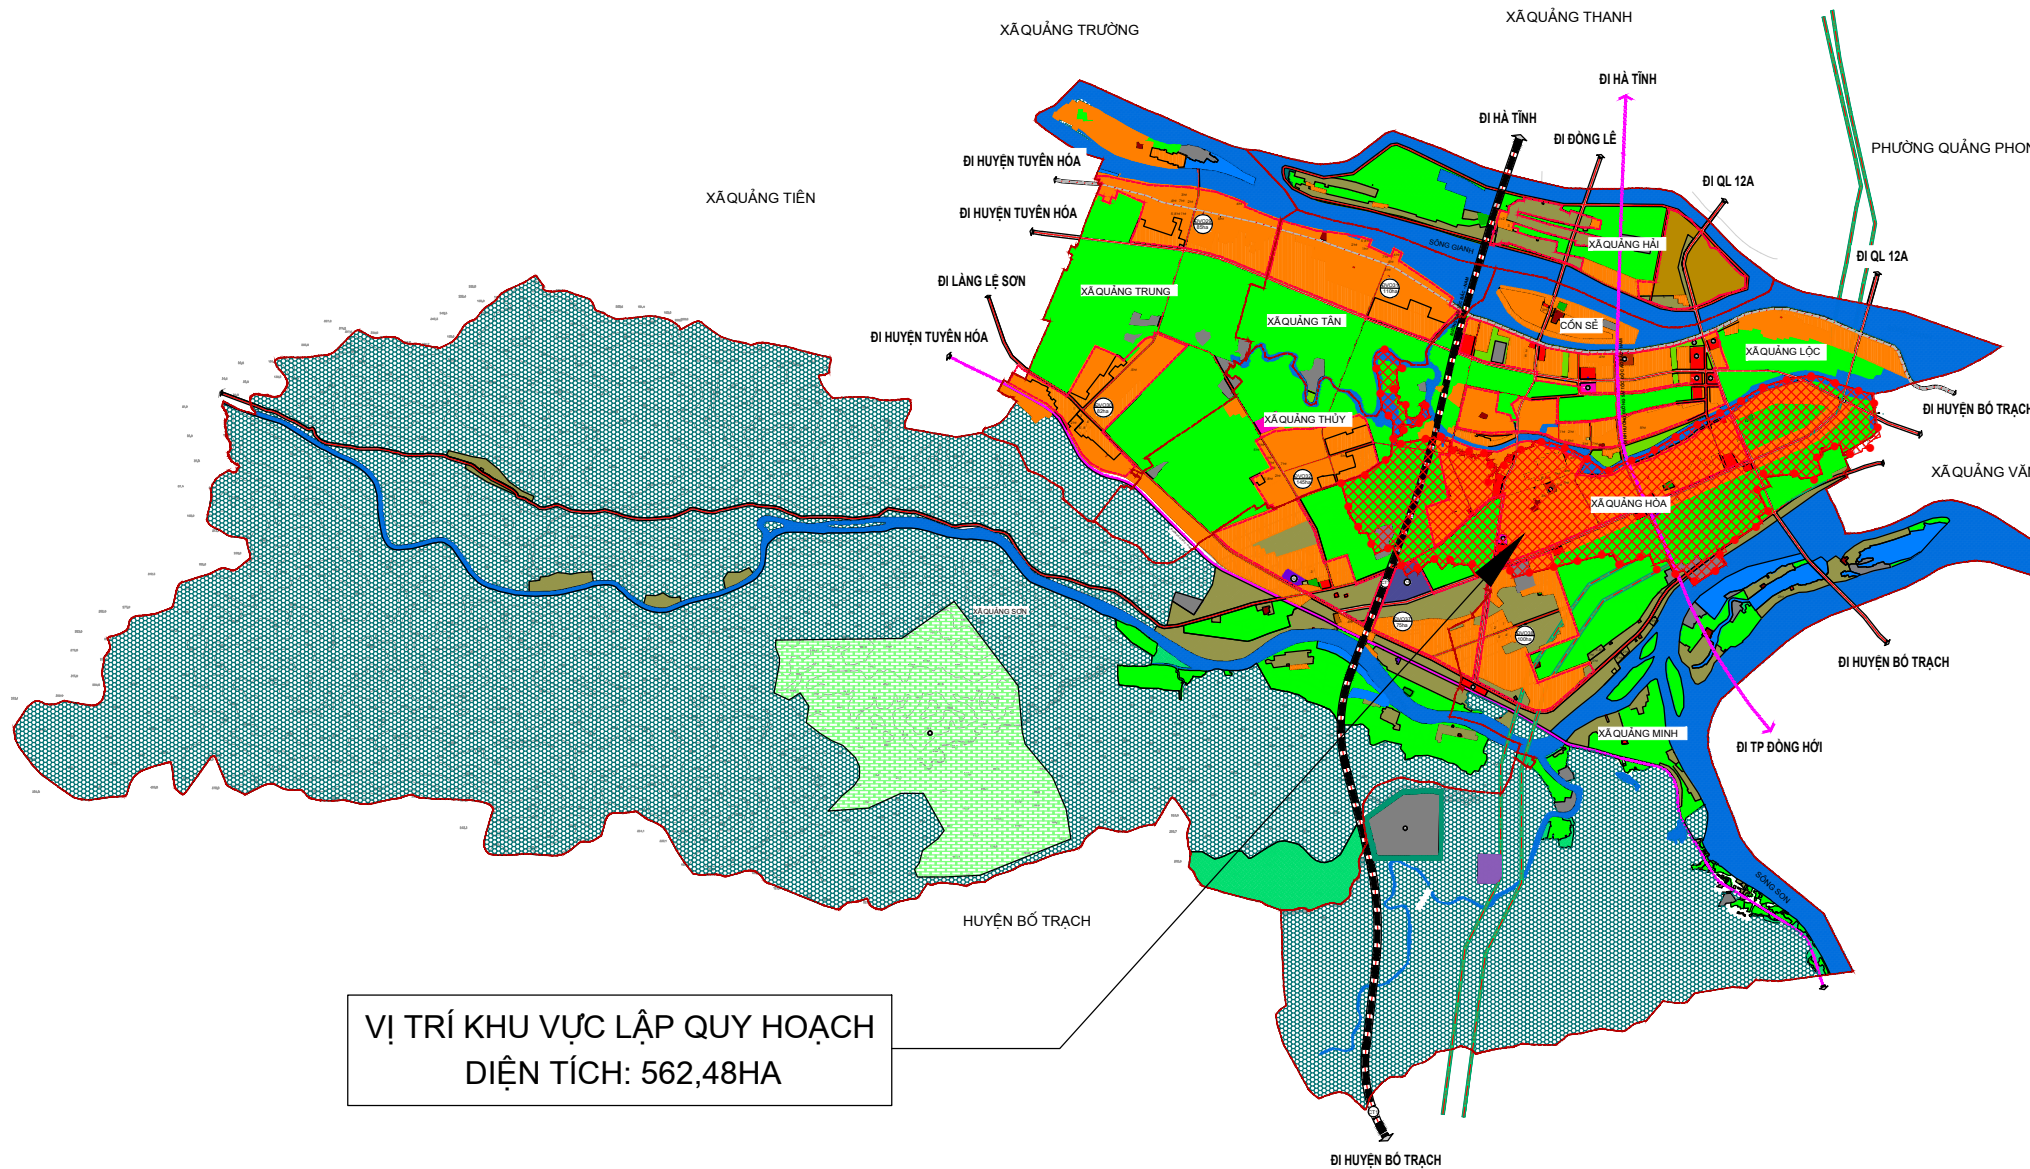

XÃ QUẢNG HÒA, THỊ XÃ BA ĐÒN - HUYỆN QUẢNG TRẠCH - TỈNH QUẢNG BÌNH
 QUY HOẠCH PHÂN KHU KHU VỰC PHÁT TRIỂN ĐÔ THỊ XÃ QUẢNG HÒA, THỊ XÃ BA ĐÒN, TỶ LỆ 1/2000
SƠ ĐỒ VỊ TRÍ KHU VỰC LẬP QUY HOẠCH, TỈ LỆ 1/20.000

KÍ HIỆU/GHI CHÚ
 RANH GIỚI NGHIÊN CỨU LẬP QUY HOẠCH
 DIỆN TÍCH: 562,48HA

CƠ QUAN PHÊ DUYỆT:
ỦY BAN NHÂN DÂN TỈNH QUẢNG BÌNH

KÈM THEO QUYẾT ĐỊNH SỐ:.....NGÀY THÁNG NĂM 2024

CƠ QUAN THẨM ĐỊNH
SỞ XÂY DỰNG QUẢNG BÌNH

XÃ QUẢNG HÒA, THỊ XÃ BA ĐÒN - HUYỆN QUẢNG TRẠCH - TỈNH QUẢNG BÌNH
QUY HOẠCH PHÂN KHU KHU VỰC PHÁT TRIỂN ĐÔ THỊ XÃ QUẢNG HÒA, THỊ XÃ BA ĐÒN, TỶ LỆ 1/2000
BẢN ĐỒ RANH GIỚI NGHIÊN CỨU, PHẠM VI KHU VỰC LẬP QUY HOẠCH, TỶ LỆ 1/10.000

KHU VỰC NGHIÊN CỨU LẬP QUY HOẠCH
- KHU VỰC NGHIÊN CỨU LẬP QUY HOẠCH LÀ TOÀN BỘ ĐỊA GIỚI HÀNH CHÍNH XÃ QUẢNG HÒA CÓ RANH GIỚI ĐƯỢC XÁC ĐỊNH NHƯ SAU:
+ PHÍA BẮC GIÁP XÃ QUẢNG LỘC;
+ PHÍA NAM GIÁP XÃ QUẢNG MINH;
+ PHÍA ĐÔNG GIÁP XÃ QUẢNG VÂN;
+ PHÍA TÂY GIÁP XÃ QUẢNG THỦY, XÃ QUẢNG TÂN.
- QUY MÔ NGHIÊN CỨU LẬP QUY HOẠCH CÓ DIỆN TÍCH: 562,48 HA, TRONG ĐÓ KHU VỰC PHÁT TRIỂN ĐÔ THỊ CÓ DIỆN TÍCH KHOẢNG 300HA.