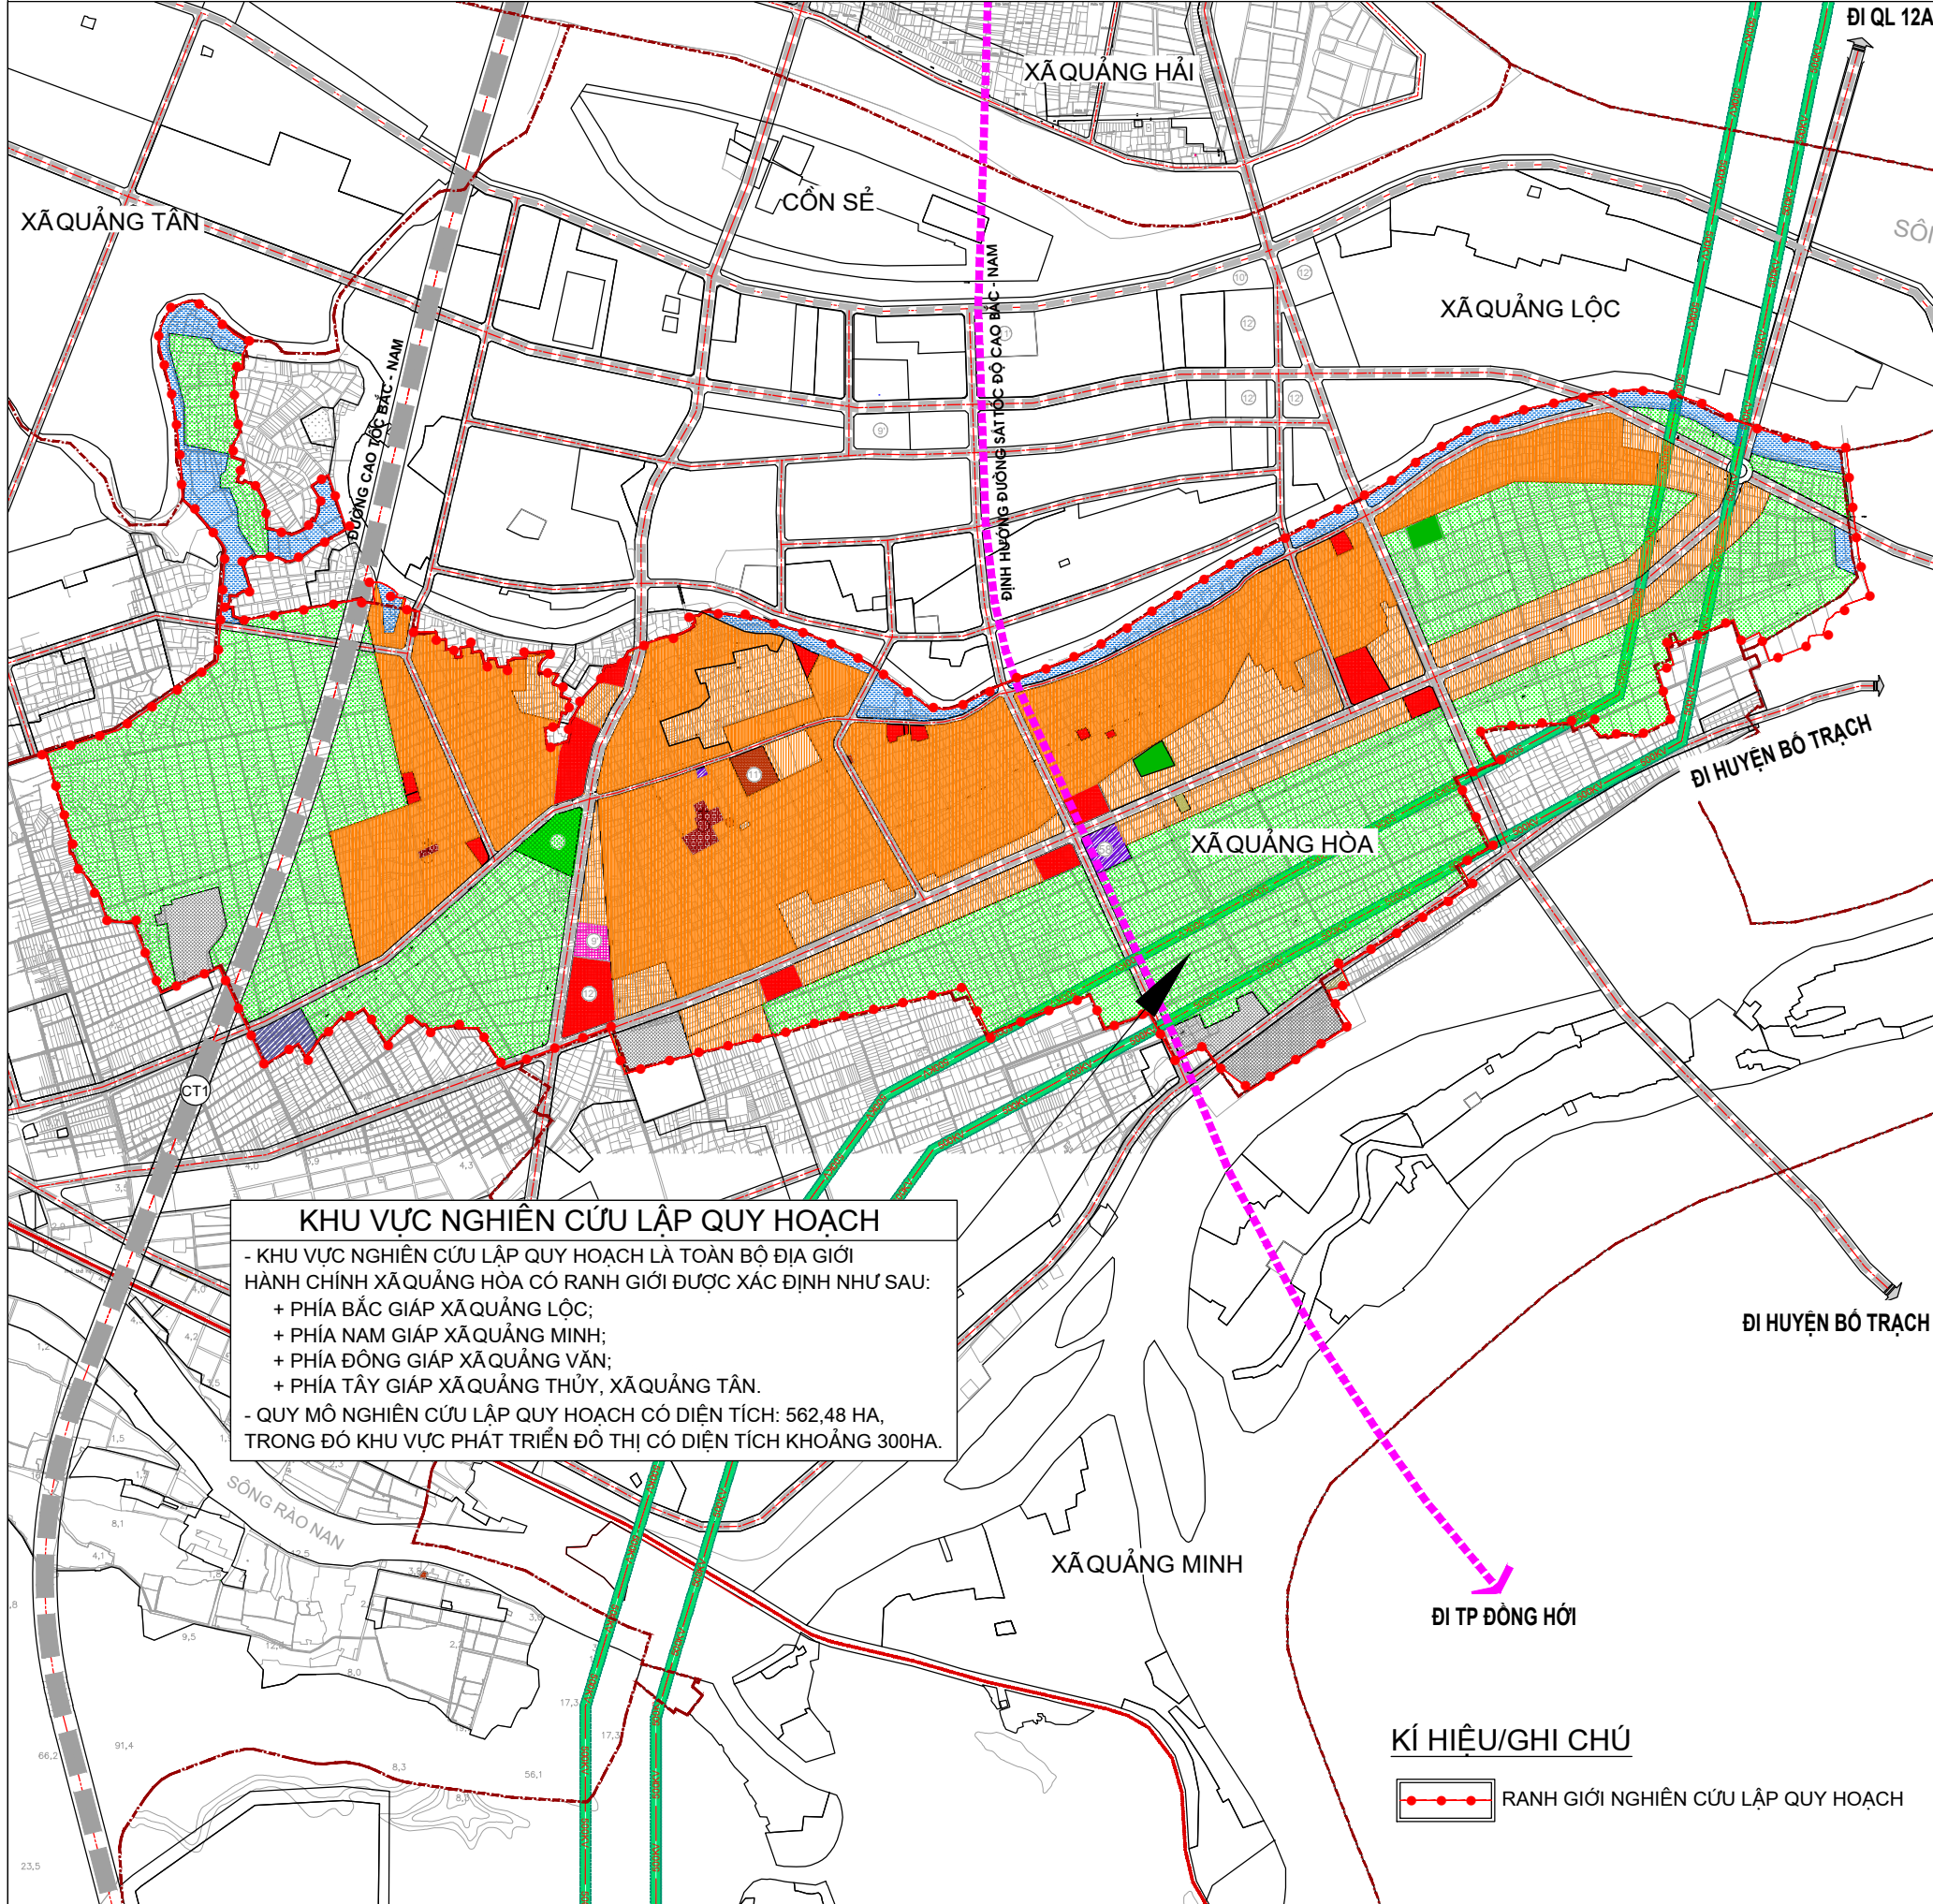

XÃ QUẢNG HÒA, THỊ XÃ BA ĐÒN - HUYỆN QUẢNG TRẠCH - TỈNH QUẢNG BÌNH
 QUY HOẠCH PHÂN KHU KHU VỰC PHÁT TRIỂN ĐÔ THỊ XÃ QUẢNG HÒA, THỊ XÃ BA ĐÒN, TỶ LỆ 1/2000
SƠ ĐỒ VỊ TRÍ KHU VỰC LẬP QUY HOẠCH, TỈ LỆ 1/20.000

XÃ QUẢNG HÒA, THỊ XÃ BA ĐÒN - HUYỆN QUẢNG TRẠCH - TỈNH QUẢNG BÌNH
QUY HOẠCH PHÂN KHU KHU VỰC PHÁT TRIỂN ĐÔ THỊ XÃ QUẢNG HÒA, THỊ XÃ BA ĐÒN, TỶ LỆ 1/2000
BẢN ĐỒ RANH GIỚI NGHIÊN CỨU, PHẠM VI KHU VỰC LẬP QUY HOẠCH, TỶ LỆ 1/10.000

KHU VỰC NGHIÊN CỨU LẬP QUY HOẠCH
- KHU VỰC NGHIÊN CỨU LẬP QUY HOẠCH LÀ TOÀN BỘ ĐỊA GIỚI HÀNH CHÍNH XÃ QUẢNG HÒA CÓ RANH GIỚI ĐƯỢC XÁC ĐỊNH NHƯ SAU:
+ PHÍA BẮC GIÁP XÃ QUẢNG LỘC;
+ PHÍA NAM GIÁP XÃ QUẢNG MINH;
+ PHÍA ĐÔNG GIÁP XÃ QUẢNG VÂN;
+ PHÍA TÂY GIÁP XÃ QUẢNG THỦY, XÃ QUẢNG TÂN.
- QUY MÔ NGHIÊN CỨU LẬP QUY HOẠCH CÓ DIỆN TÍCH: 562,48 HA, TRONG ĐÓ KHU VỰC PHÁT TRIỂN ĐÔ THỊ CÓ DIỆN TÍCH KHOẢNG 300HA.