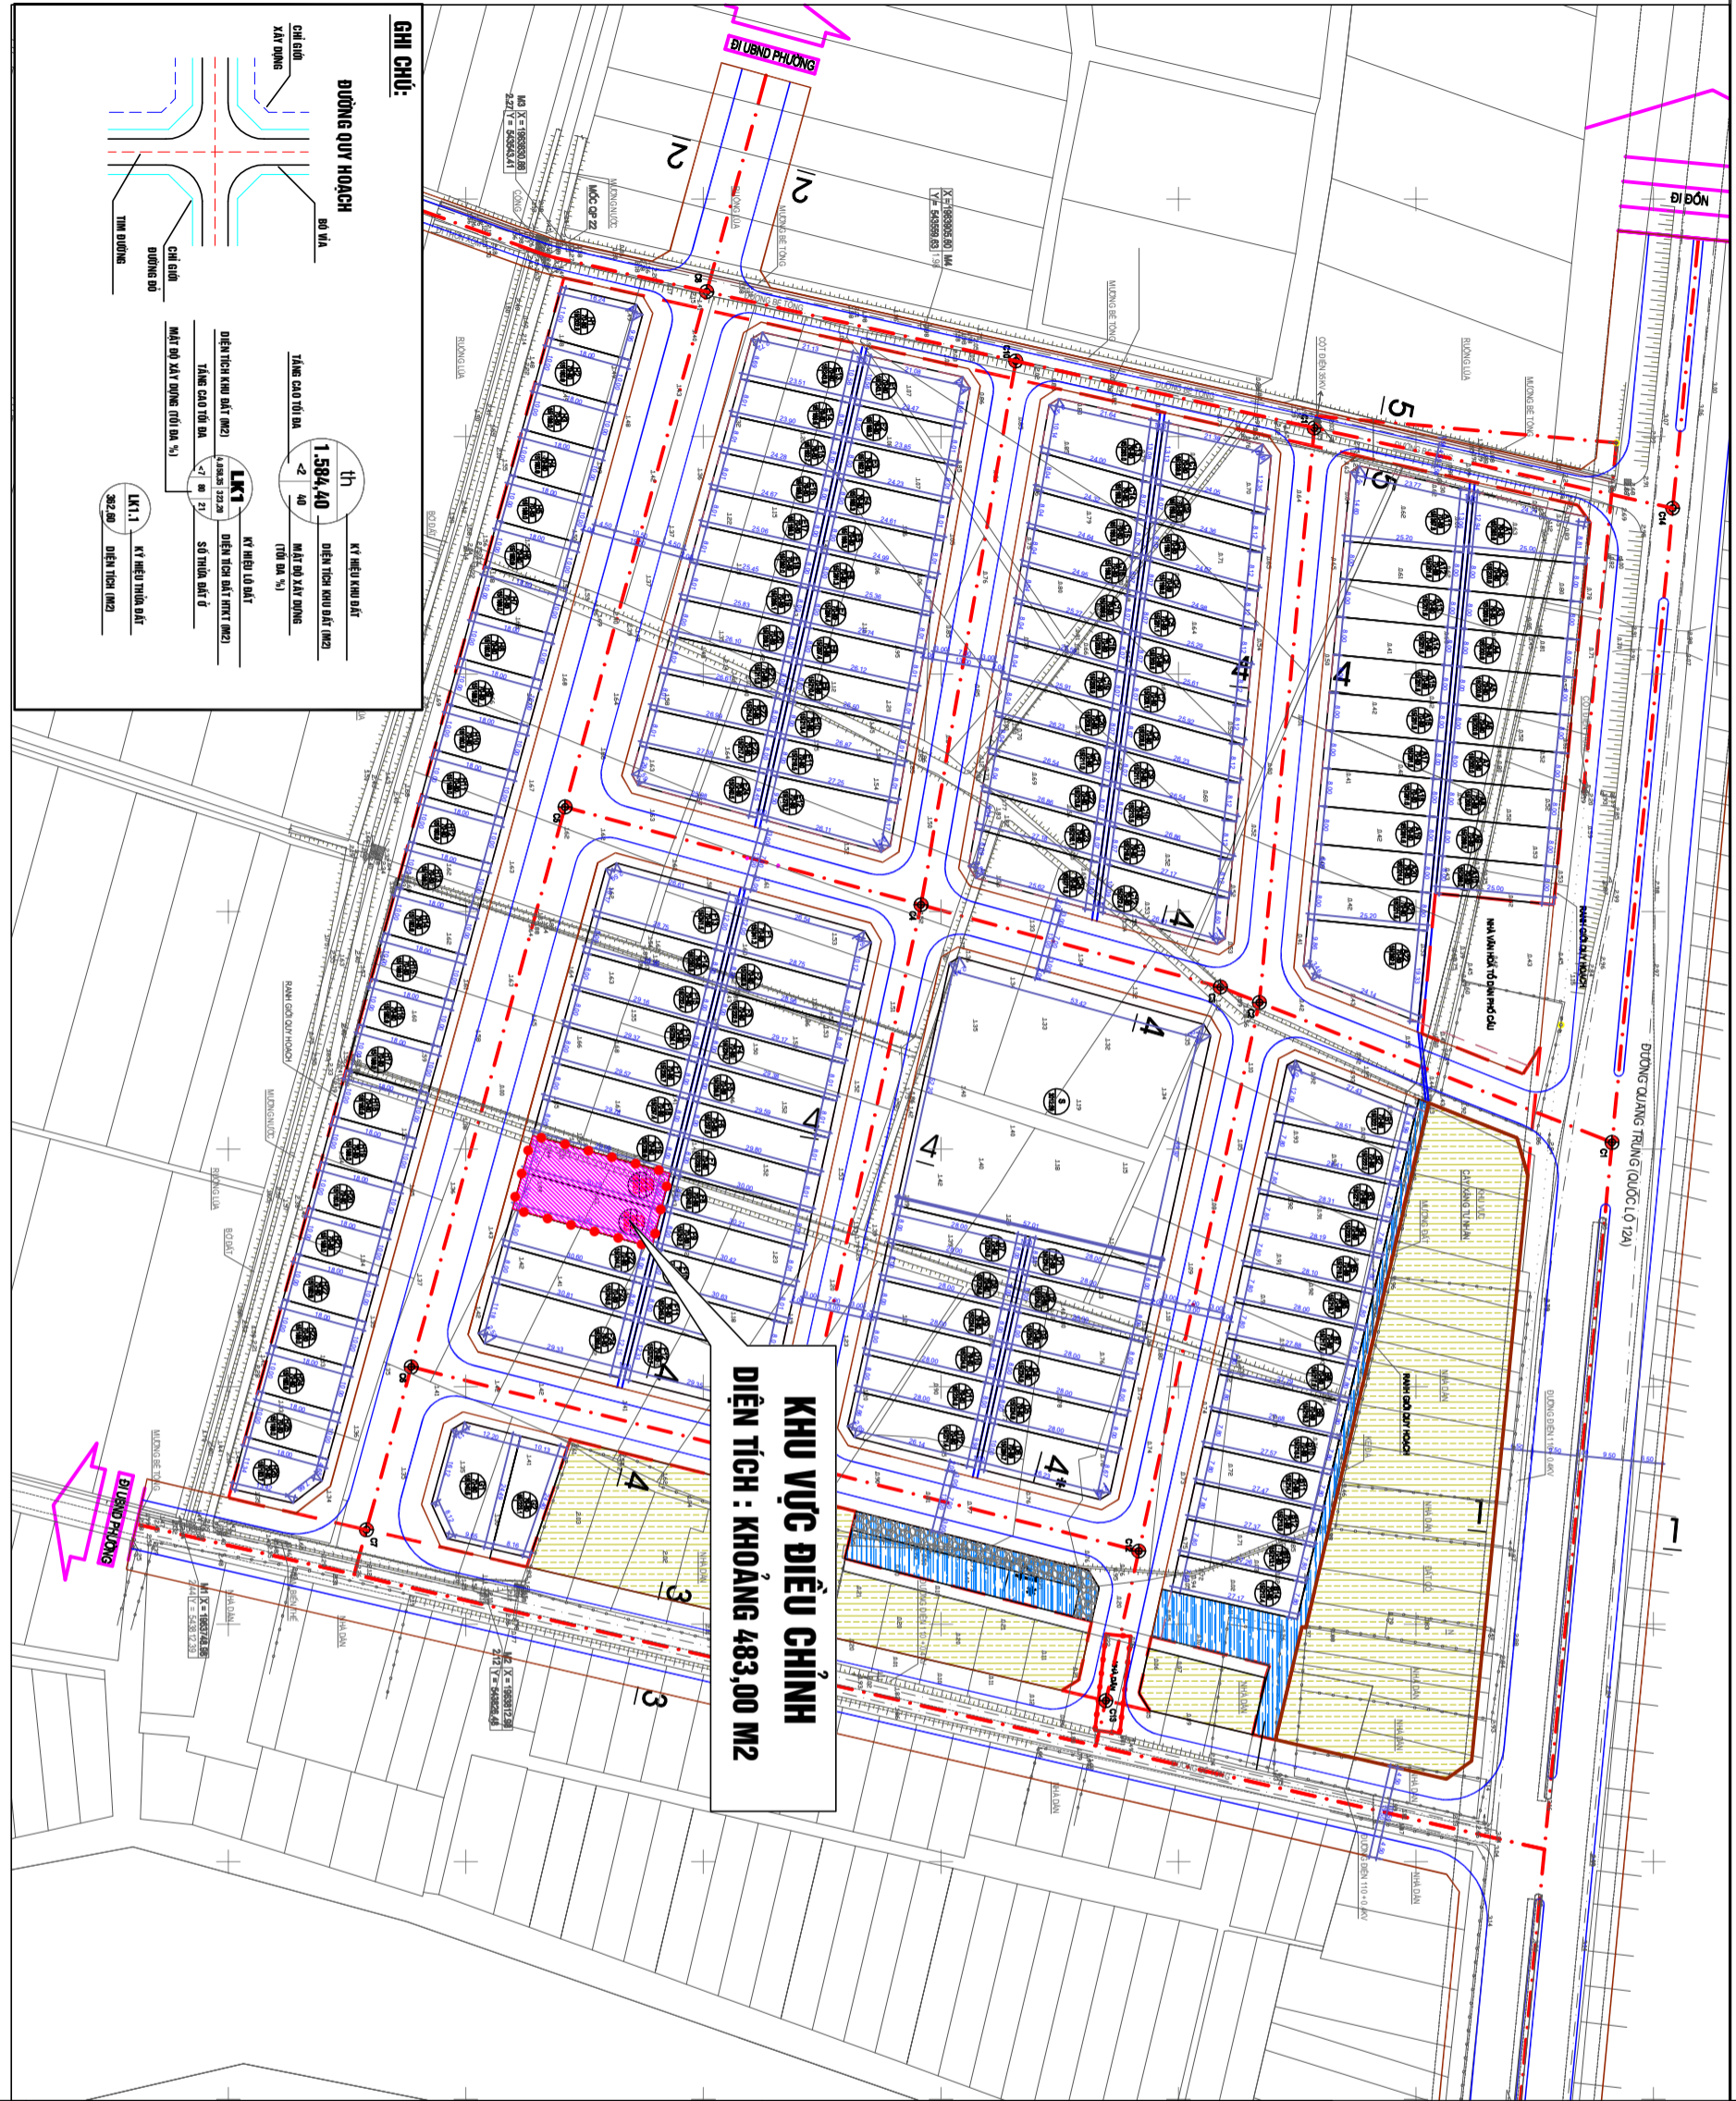

ĐIỀU CHỈNH CỤC BỘ QUY HOẠCH CHI TIẾT LỘ ĐẤT F (GỒM CÁC THỬA ĐẤT CÓ KÝ HIỆU F20, F21) THUỘC ĐỒ ÁN ĐIỀU CHỈNH QUY HOẠCH PHÁT TRIỂN QUỸ ĐẤT TỔ DÀN PHỐ 8 PHƯỜNG QUẢNG PHONG, THỊ XÃ BA ĐỒN, TỈNH QUẢNG BÌNH

SƠ ĐỒ VỊ TRÍ KHU VỰC LẬP ĐIỀU CHỈNH

TỶ LỆ: 1/5000

KHU VỰC ĐIỀU CHỈNH
DIỆN TÍCH: KHOẢNG 483,00 M²

GHI CHÚ:

ĐƯỜNG QUY HOẠCH

ĐƯỜNG QUẢNG TRUNG (QUỐC LỘ 12A)	th	KÝ HIỆU KHU ĐẤT
ĐƯỜNG QUẢNG THẮNG	1.584,40	DIỆN TÍCH KHU ĐẤT (M ²)
ĐƯỜNG QUẢNG ANH	40	MẶT ĐỘ XÂY DỰNG (TẦNG ĐẤT)
		MẶT ĐỘ XÂY DỰNG (MẶT ĐẤT)
		SỐ THỜI ĐẤT (T)
		KÝ HIỆU LỘ ĐẤT
		DIỆN TÍCH ĐẤT (M ²)
		MẶT ĐỘ XÂY DỰNG (M ²)
		KÝ HIỆU TRƯỚC ĐẤT
		DIỆN TÍCH (M ²)

TỶ LỆ XÍCH

5M 20M

10M 50M

CƠ QUAN PHÊ DUYẾT:
UBND PHƯỜNG BA ĐỒN

CƠ QUAN THẨM ĐỊNH:
PHÒNG KINH TẾ VÀ HẠ TẦNG PHƯỜNG BA ĐỒN

CHỦ ĐẦU TƯ:
ÔNG: TÀ ĐÌNH QUÝ

CÔNG TRÌNH - ĐỊA ĐIỂM:
ĐIỀU CHỈNH CỤC BỘ QUY HOẠCH CHI TIẾT LỘ ĐẤT F (GỒM CÁC THỬA ĐẤT CÓ KÝ HIỆU F20, F21) THUỘC ĐỒ ÁN ĐIỀU CHỈNH QUY HOẠCH PHÁT TRIỂN QUỸ ĐẤT TỔ DÀN PHỐ 8 PHƯỜNG QUẢNG PHONG, THỊ XÃ BA ĐỒN, TỈNH QUẢNG BÌNH

TÊN BẢN VẼ:
BẢN ĐỒ QUY HOẠCH TỔNG MẶT BẰNG SỬ DỤNG ĐẤT ĐIỀU CHỈNH

BẢN VẼ: QH-01	A2	TỶ LỆ: 1/5000	NGÀY: 2028
THIẾT KẾ	KTS - PHẠM THANH HẢI		
CHỦ TRÌ	KTS - LÊ THỊ BÍCH HUYỆ		
CHỦ NHIỆM	KTS - LÊ THỊ BÍCH HUYỆ		
TRƯỞNG PHÒNG	KS - TRẦN XUÂN SƠN		
QUẢN LÝ THIẾT KẾ	KS - NGUYỄN ANH NHƯ		